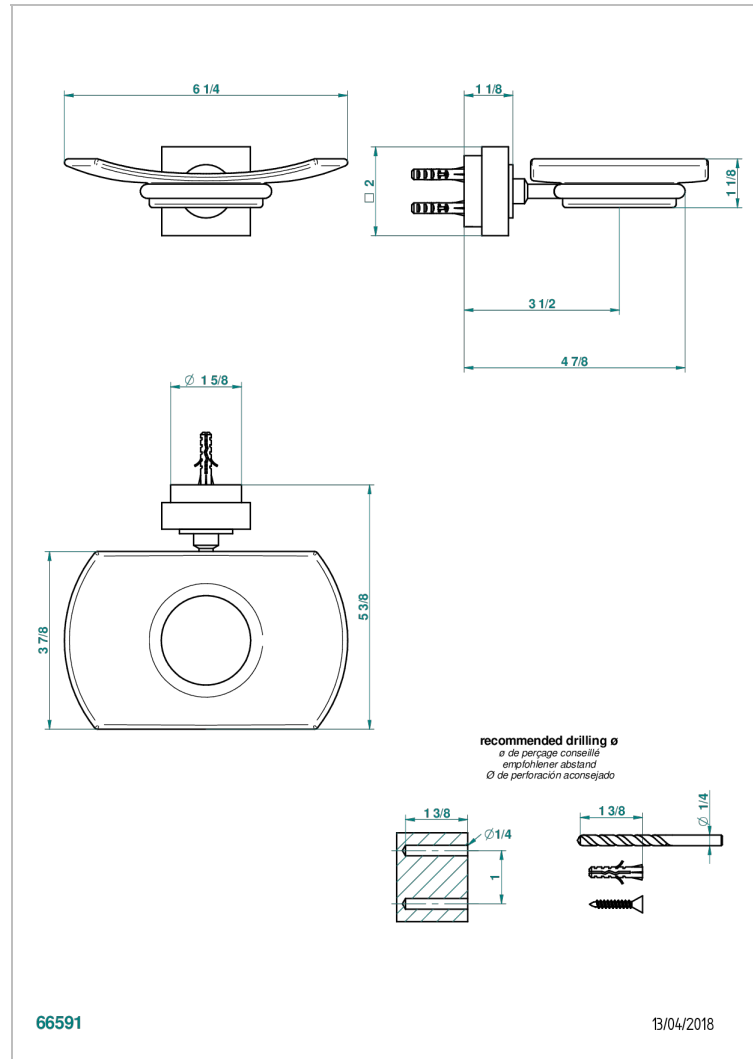

MONTAIGNE VENUS WHITE MARBLE WITH LEVER HANDLES

G3W-500

Seifenschale aus Messing mit Glaseinsatz zur Wandmontage

EIGENSCHAFTEN

- Montaigne Venus white marble with lever handles
- Seifenschale aus Messing mit Glaseinsatz zur Wandmontage