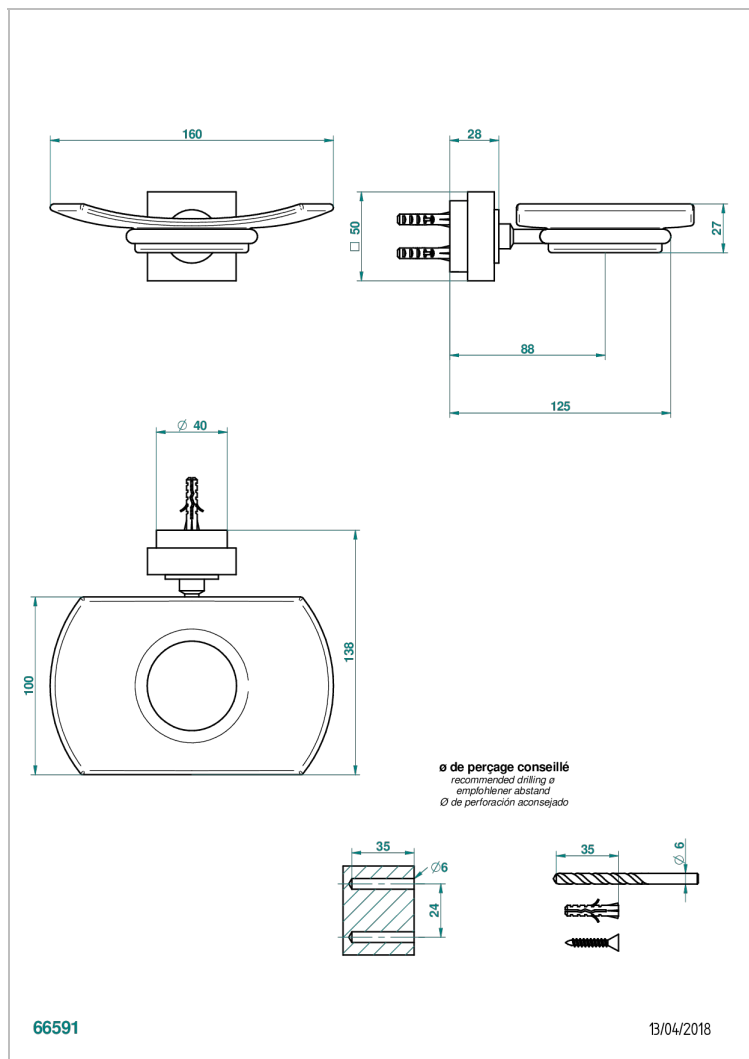

MONTAIGNE MARBRE BLANC VENUS C РУКОЯТКАМИ

G3W-500

Мыльница стеклянная настенная

THG[®]
PARIS

ХАРАКТЕРИСТИКИ

- Montaigne marbre blanc Vénus с ручьятками
- Мыльница стеклянная настенная

ДОСТУПНЫЕ ВАРИАНТЫ ПОКРЫТИЙ