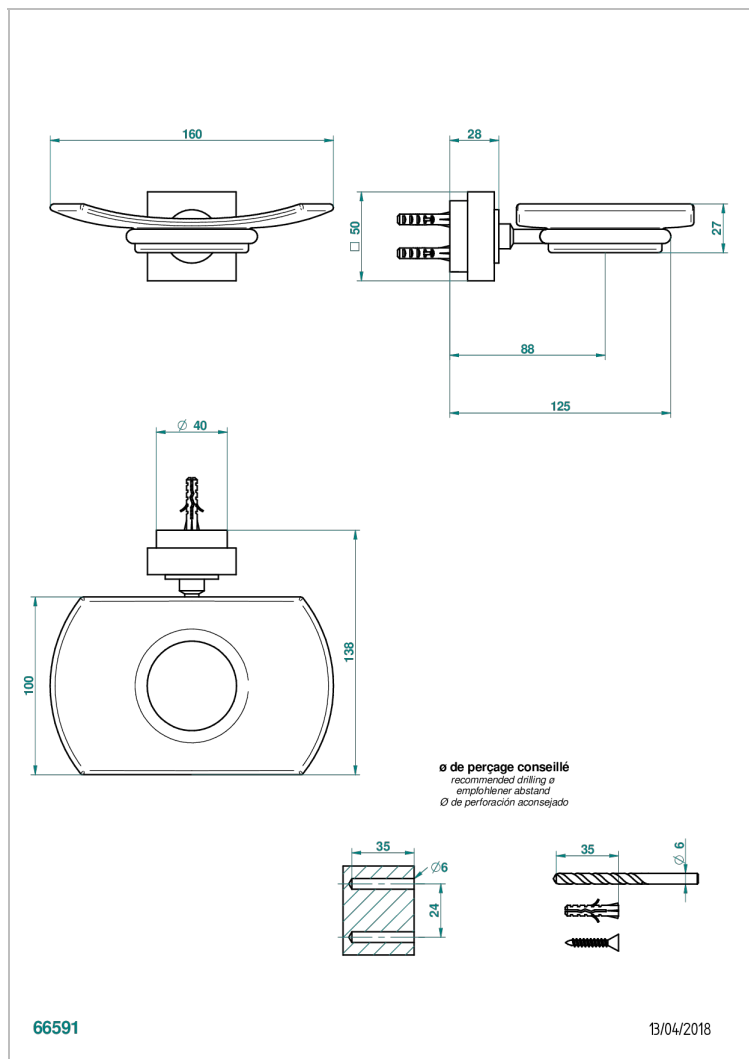

MONTAIGNE MARBRE BLANC VENUS A MANETTES

G3W-500

Porte-savon mural avec coupelle en verre

CARACTÉRISTIQUES

- Montaigne marbre blanc Vénus à manettes
- Porte-savon mural avec coupelle en verre

FINITIONS DISPONIBLES