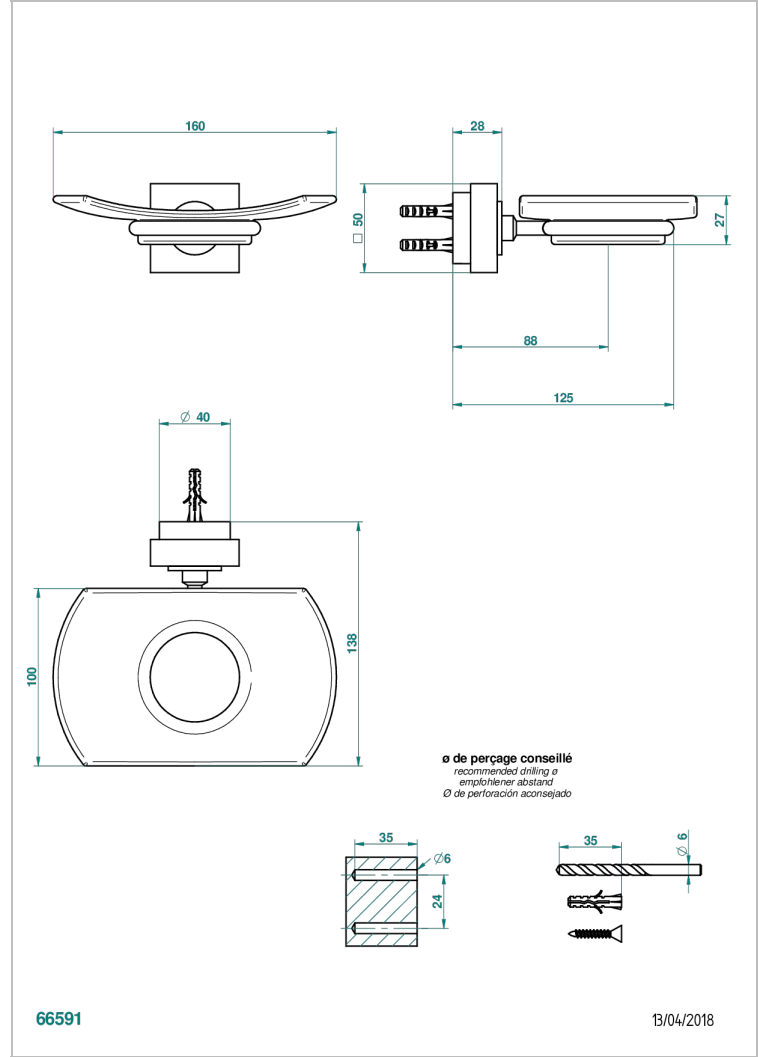

MONTAIGNE VENUS WHITE MARBLE WITH LEVER HANDLES

G3W-500

Jabonera mural

CARACTERÍSTICAS

- Montaigne Venus white marble with lever handles
- Jabonera mural

ACABADOS DISPONIBLES

Bronce claro - D01
Cerámica negra mate - D30
Cobre viejo mate - H07
Cromo - A02
Cromo / dorado - G02
Cromo mate - C02