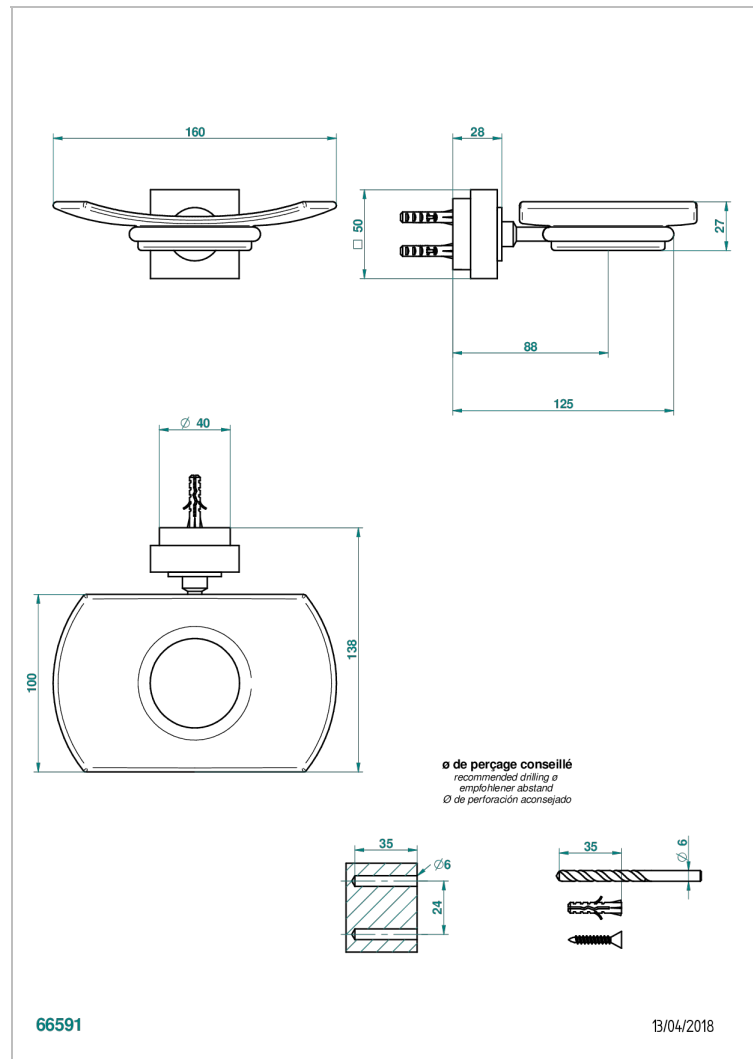

MONTAIGNE VENUS WHITE MARBLE WITH LEVER HANDLES

G3W-500

Seifenschale aus Messing mit Glaseinsatz zur Wandmontage

EIGENSCHAFTEN

- Montaigne Venus white marble with lever handles
- Seifenschale aus Messing mit Glaseinsatz zur Wandmontage

VERFÜGBARE OBERFLÄCHEN

Altnickel - H28
 Blassgold - F30
 Blassgold matt unlackiert - F31
 Bronze hell - D01
 Chrom - A02
 Chrom / gold - G02

Chrom matt - C02
 Gold - F01
 Gold matt - F07
 Kupfer altrot matt lackiert - H07
 Mattschwarz keramik - D30
 Nickel matt - C01