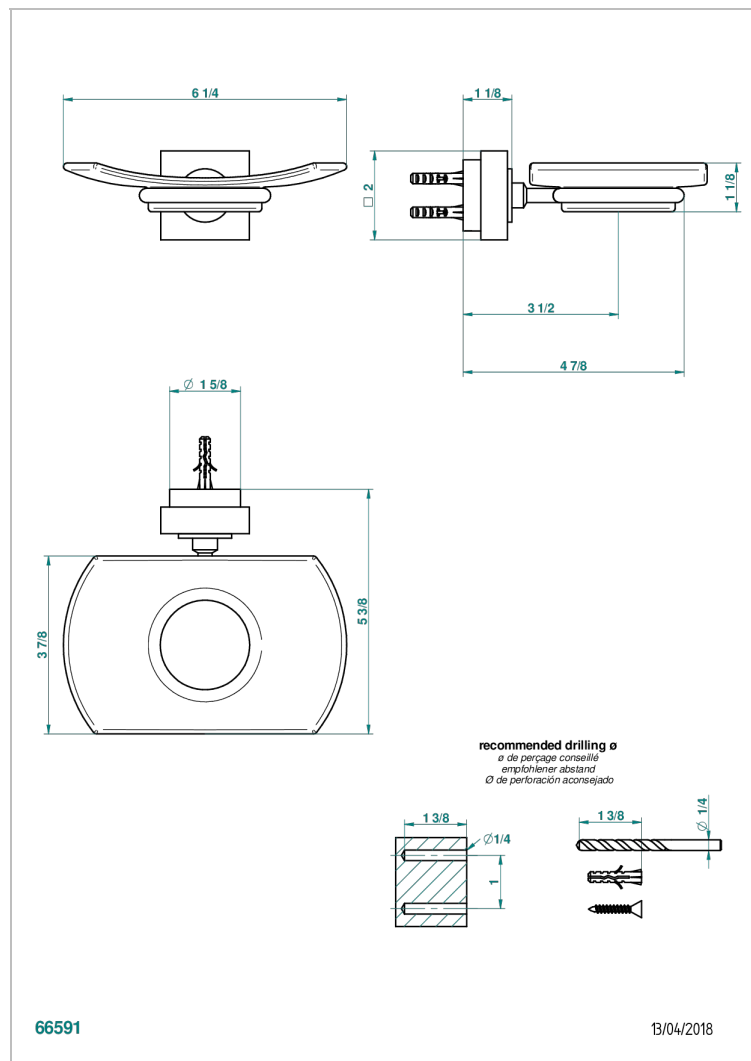

# MONTAIGNE MARBRE BLANC VENUS C РУКОЯТКАМИ

G3W-500

Мыльница стеклянная настенная