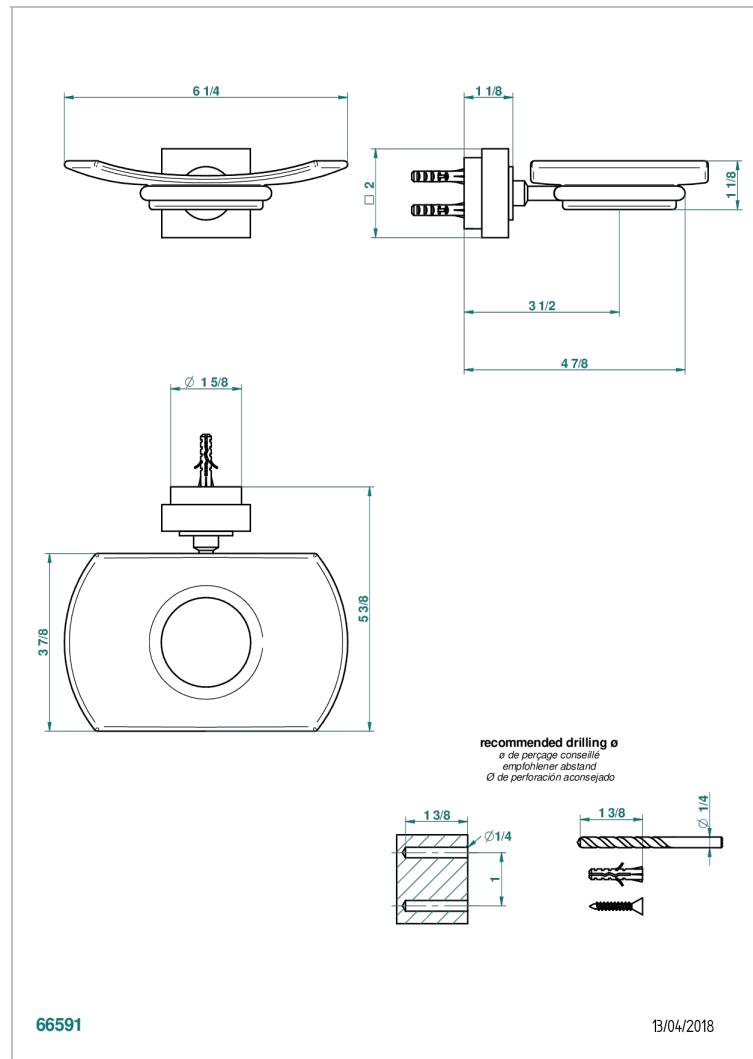

MONTAIGNE VENUS WHITE MARBLE WITH LEVER HANDLES

G3W-500

Seifenschale aus Messing mit Glaseinsatz zur Wandmontage

EIGENSCHAFTEN

- Montaigne Venus white marble with lever handles
- Seifenschale aus Messing mit Glaseinsatz zur Wandmontage