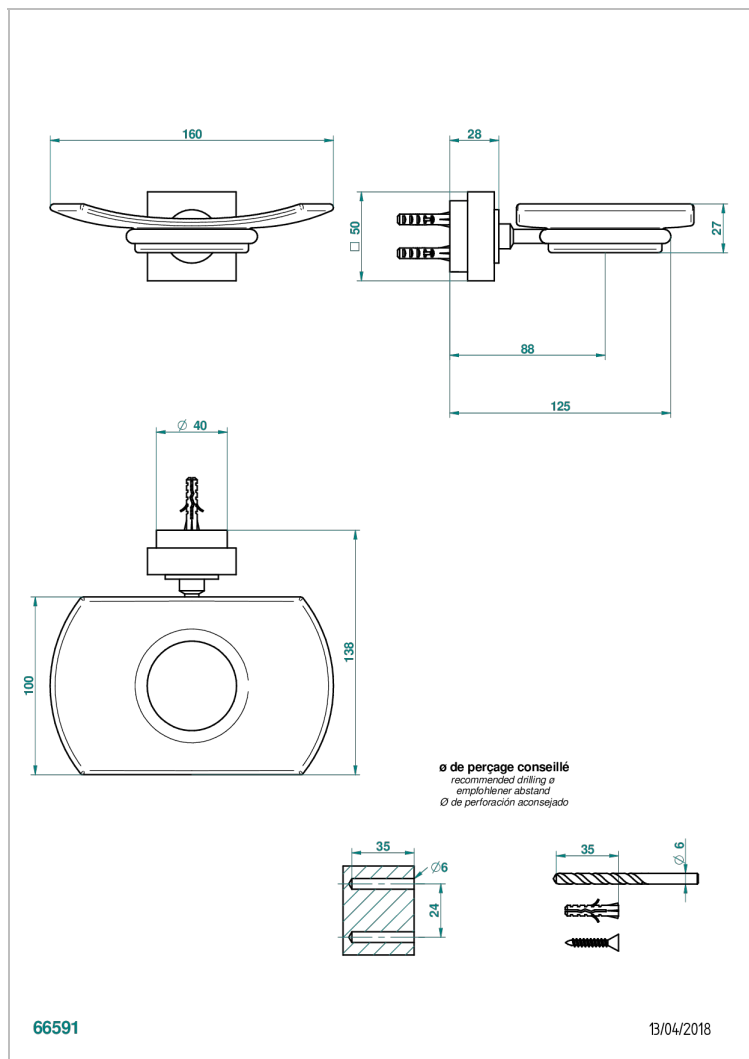

# MONTAIGNE MARBRE BLANC VENUS

THG<sup>®</sup>  
PARIS

G3V-500

Porte-savon mural avec coupelle en verre

## CARACTÉRISTIQUES

- Montaigne marbre blanc Vénus
- Porte-savon mural avec coupelle en verre