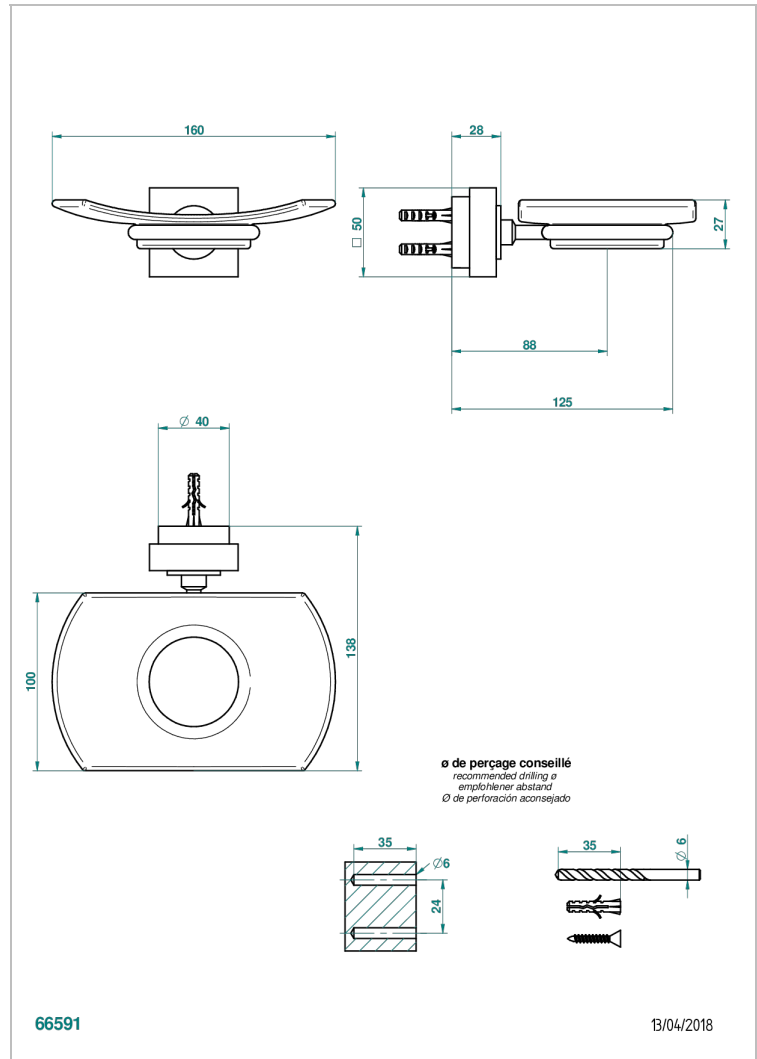

## CARACTERÍSTICAS

- Montaigne Venus white marble
- Jabonera mural