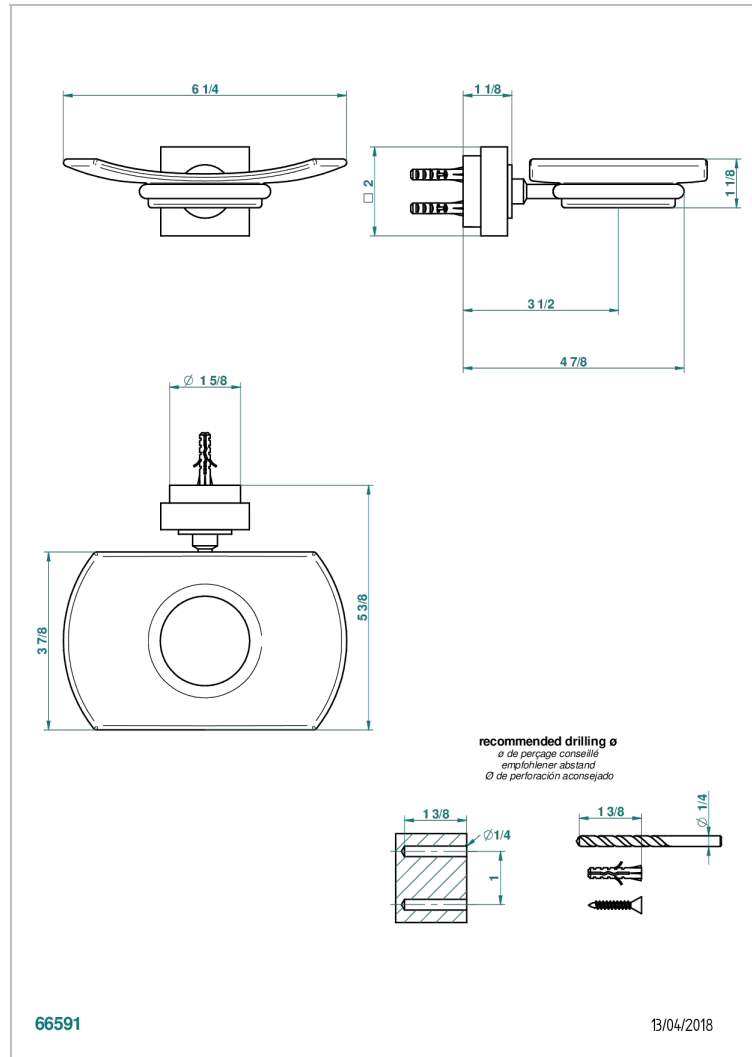

MONTAIGNE MARBRE BLANC VENUS

G3V-500

Porte-savon mural avec coupelle en verre

THG[®]
PARIS

CARACTÉRISTIQUES

- Montaigne marbre blanc Vénus
- Porte-savon mural avec coupelle en verre

FINITIONS DISPONIBLES

Bronze clair - D01
Chromé - A02
Chromé / doré - G02
Chromé mat - C02
Doré brillant - F01
Doré mat - F07