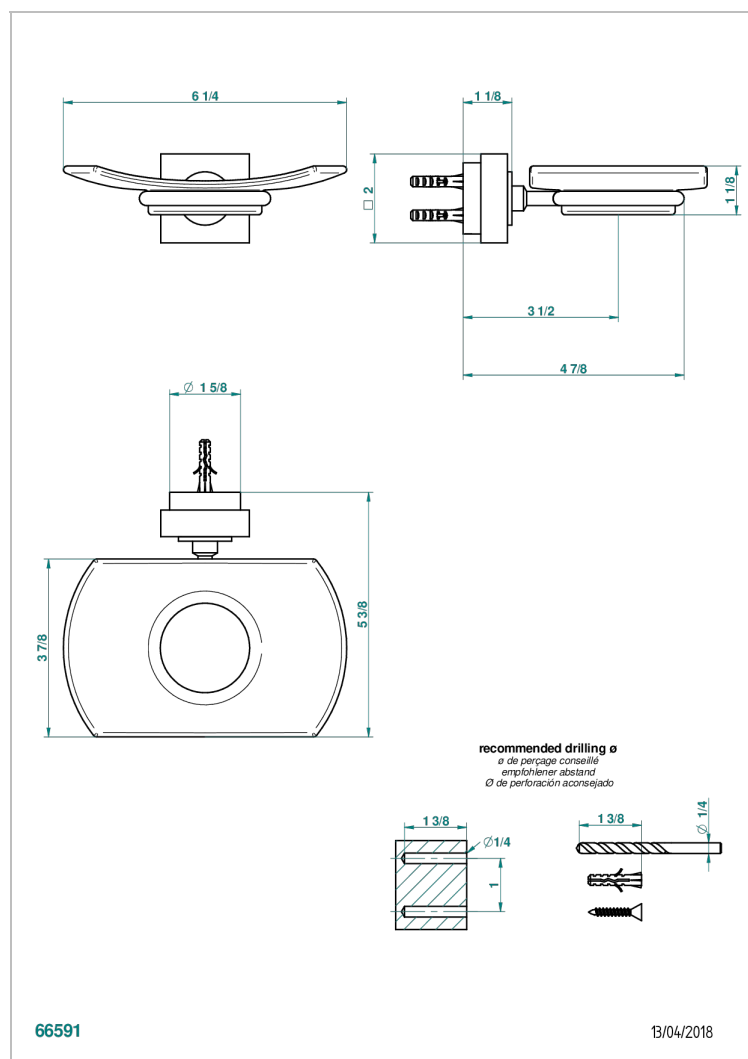

MONTAIGNE VENUS WHITE MARBLE

G3V-500

Jabonera mural

CARACTERÍSTICAS

- Montaigne Venus white marble
- Jabonera mural

ACABADOS DISPONIBLES

Bronce claro - D01
Cerámica negra mate - D30
Cobre viejo mate - H07
Cromo - A02
Cromo / dorado - G02
Cromo mate - C02