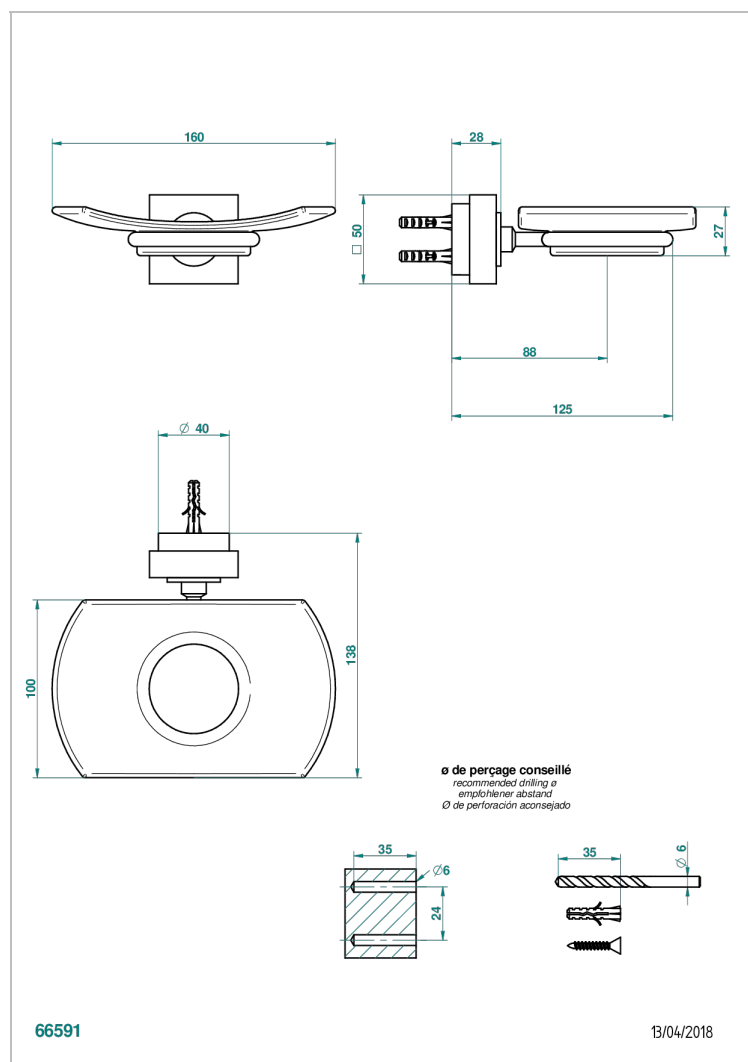

MONTAIGNE MARBRE BLANC VENUS

THG[®]
PARIS

G3V-500

Porte-savon mural avec coupelle en verre

CARACTÉRISTIQUES

- Montaigne marbre blanc Vénus
- Porte-savon mural avec coupelle en verre

FINITIONS DISPONIBLES

Bronze clair - D01
Chromé - A02
Chromé / doré - G02
Chromé mat - C02
Doré brillant - F01
Doré mat - F07