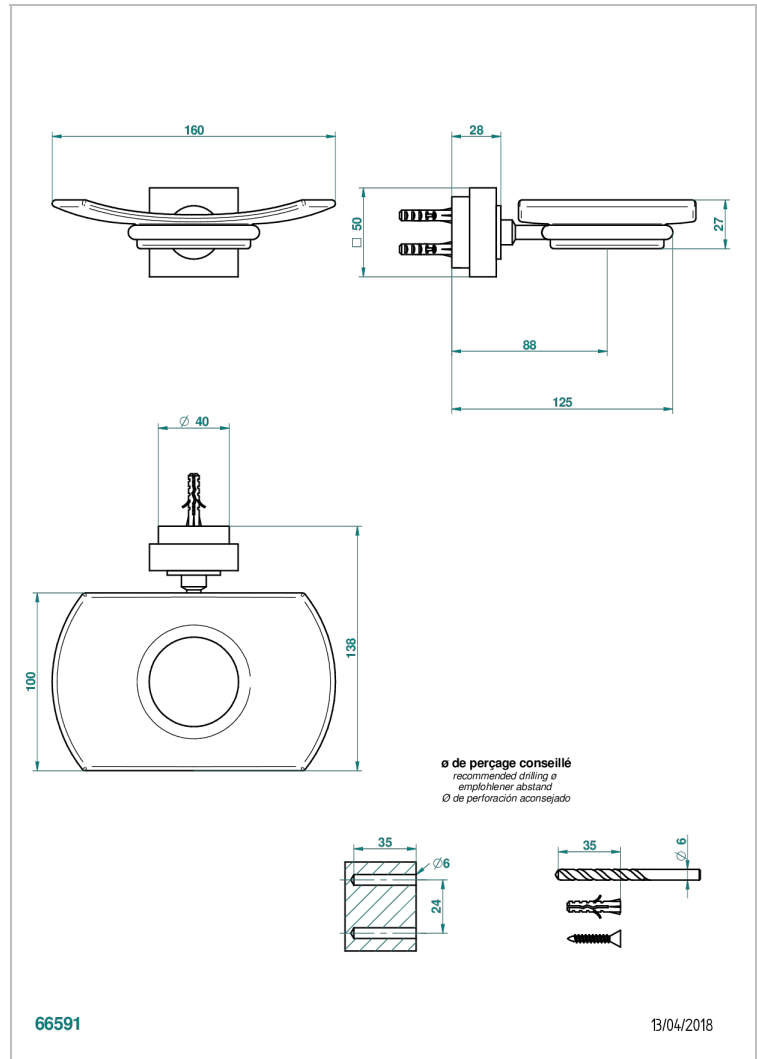

MONTAIGNE VENUS WHITE MARBLE

G3V-500

Jabonera mural

THG[®]
PARIS

CARACTERÍSTICAS

- Montaigne Venus white marble
- Jabonera mural

ACABADOS DISPONIBLES

Bronce claro - D01
Cerámica negra mate - D30
Cobre viejo mate - H07
Cromo - A02
Cromo / dorado - G02
Cromo mate - C02