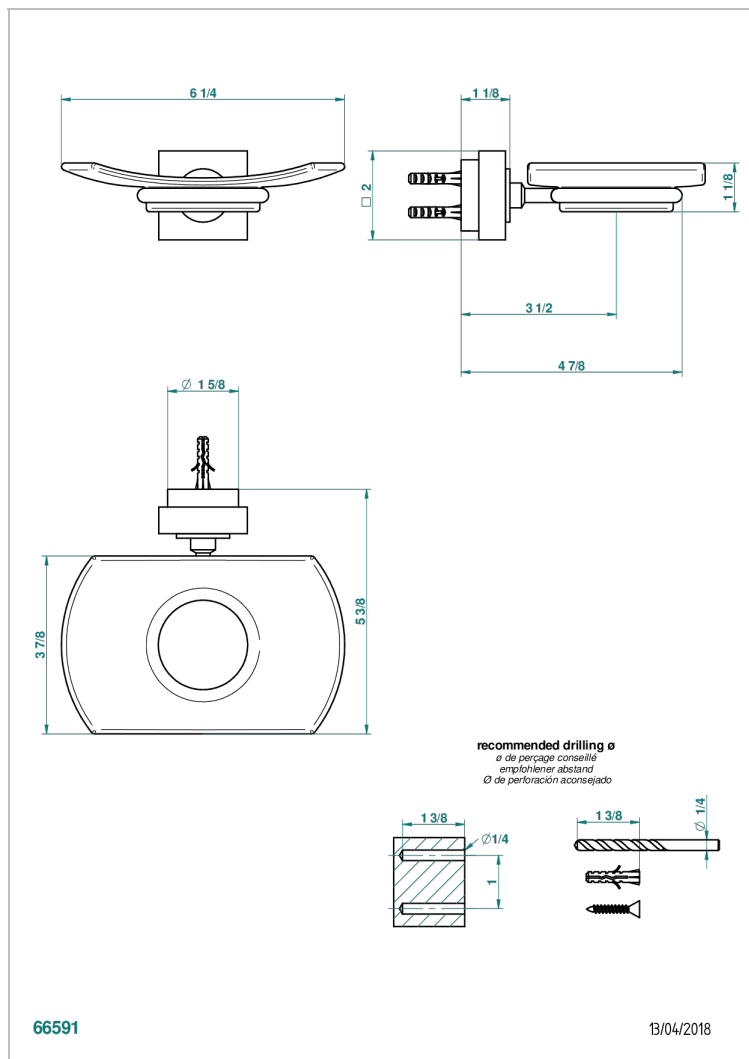

MONTAIGNE MARBRE BLANC VENUS

G3V-500

Porte-savon mural avec coupelle en verre

CARACTÉRISTIQUES

- Montaigne marbre blanc Vénus
- Porte-savon mural avec coupelle en verre

FINITIONS DISPONIBLES

Bronze clair - D01
Chromé - A02
Chromé / doré - G02
Chromé mat - C02
Doré brillant - F01
Doré mat - F07