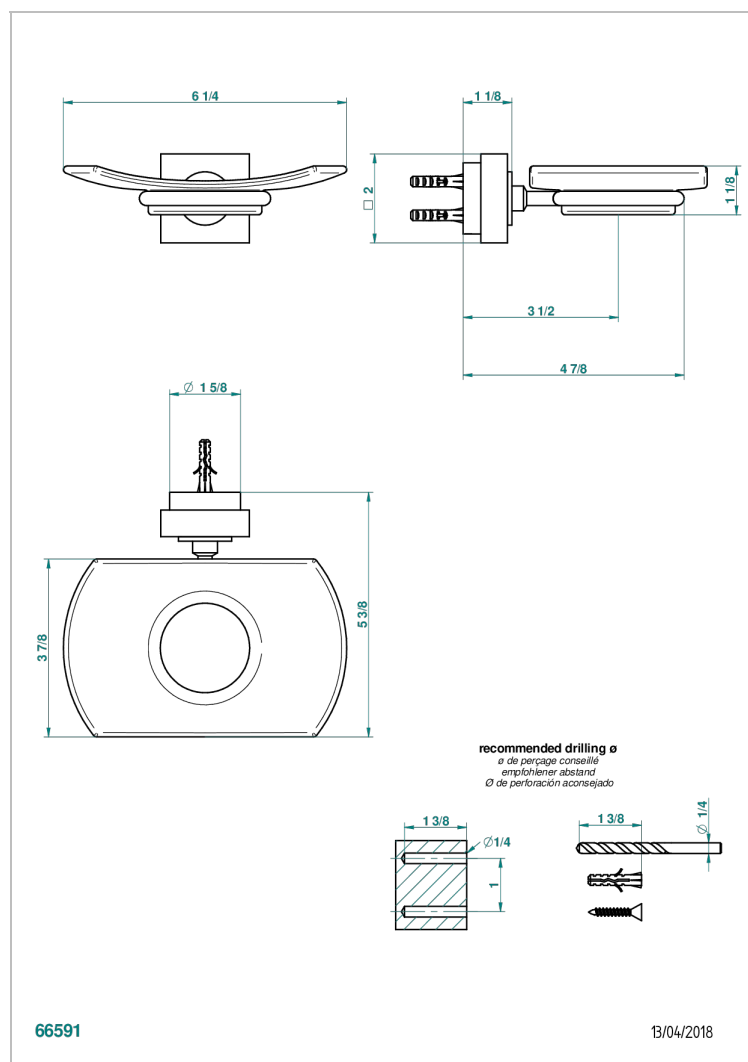

MONTAIGNE VENUS WHITE MARBLE

G3V-500

Jabonera mural

CARACTERÍSTICAS

- Montaigne Venus white marble
- Jabonera mural

ACABADOS DISPONIBLES

Bronce claro - D01
Cerámica negra mate - D30
Cobre viejo mate - H07
Cromo - A02
Cromo / dorado - G02
Cromo mate - C02