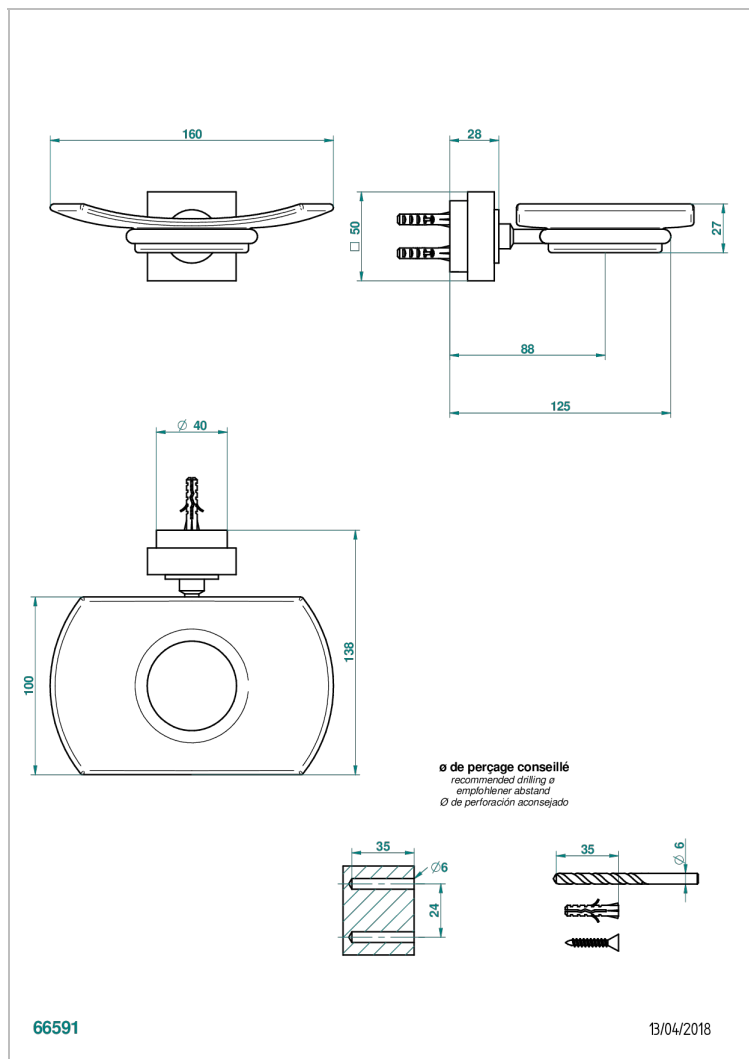

MONTAIGNE MARBRE BLANC VENUS

G3V-500

Мыльница стеклянная настенная

THG[®]
PARIS

ХАРАКТЕРИСТИКИ

- Montaigne marbre blanc Vénus
- Мыльница стеклянная настенная

ДОСТУПНЫЕ ВАРИАНТЫ ПОКРЫТИЙ

Black ceram - D30
Blush PVD - H62
Graphite PVD - H64
Matt Umber PVD - H67
Matt blush PVD - H60
Matt graphite PVD - H65