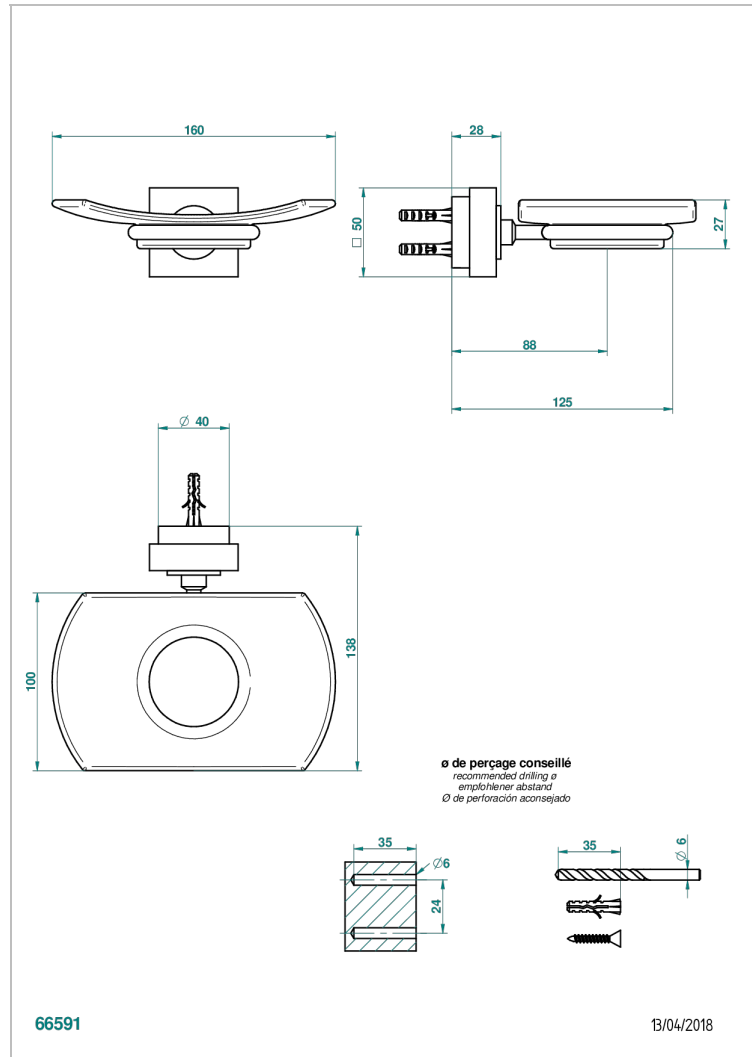

MONTAIGNE MARBRE BLANC VENUS

G3V-500

Porte-savon mural avec coupelle en verre

THG[®]
PARIS

CARACTÉRISTIQUES

- Montaigne marbre blanc Vénus
- Porte-savon mural avec coupelle en verre

FINITIONS DISPONIBLES

Bronze clair - D01
Chromé - A02
Chromé / doré - G02
Chromé mat - C02
Doré brillant - F01
Doré mat - F07