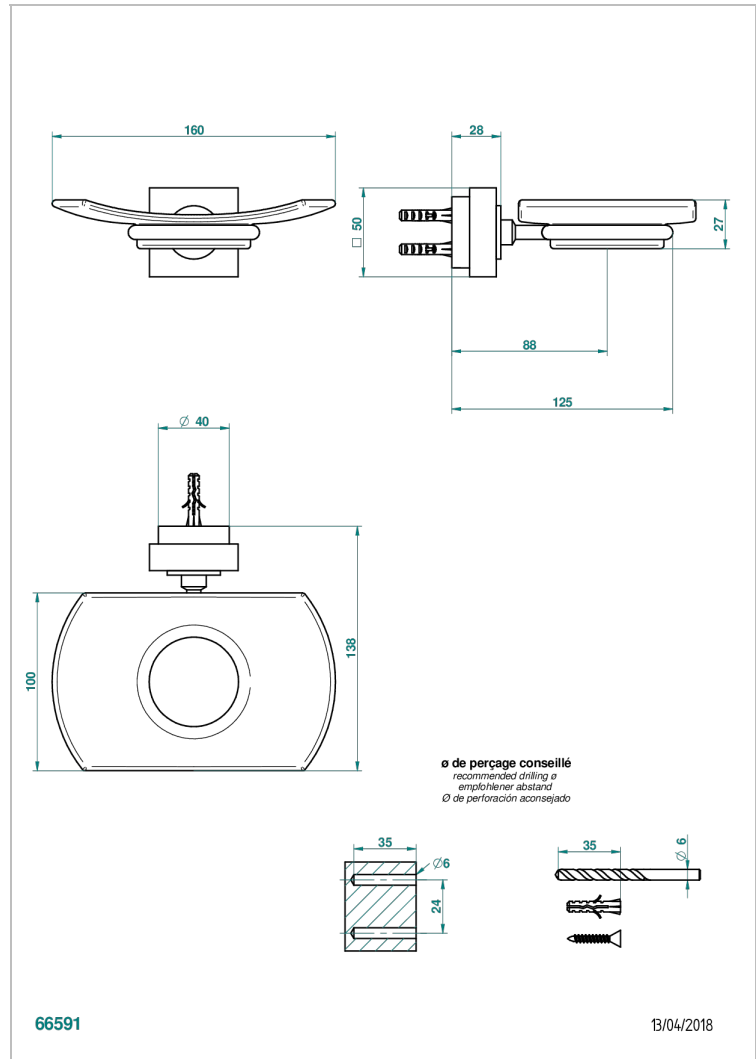

MONTAIGNE VENUS WHITE MARBLE

G3V-500

Jabonera mural

THG[®]
PARIS

CARACTERÍSTICAS

- Montaigne Venus white marble
- Jabonera mural

ACABADOS DISPONIBLES

Bronce claro - D01
Cerámica negra mate - D30
Cobre viejo mate - H07
Cromo - A02
Cromo / dorado - G02
Cromo mate - C02