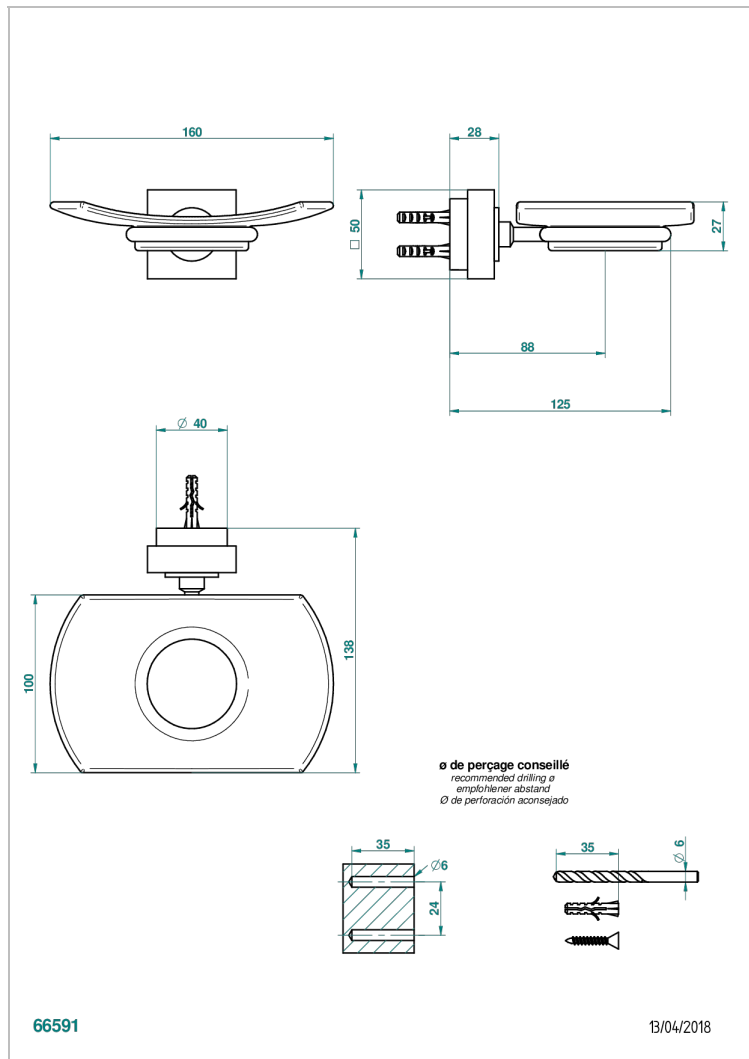

# MONTAIGNE VENUS WHITE MARBLE

G3V-500

壁挂式肥皂架，带玻璃肥皂碟

## 特色

- Montaigne Venus white marble
- 壁挂式肥皂架，带玻璃肥皂碟