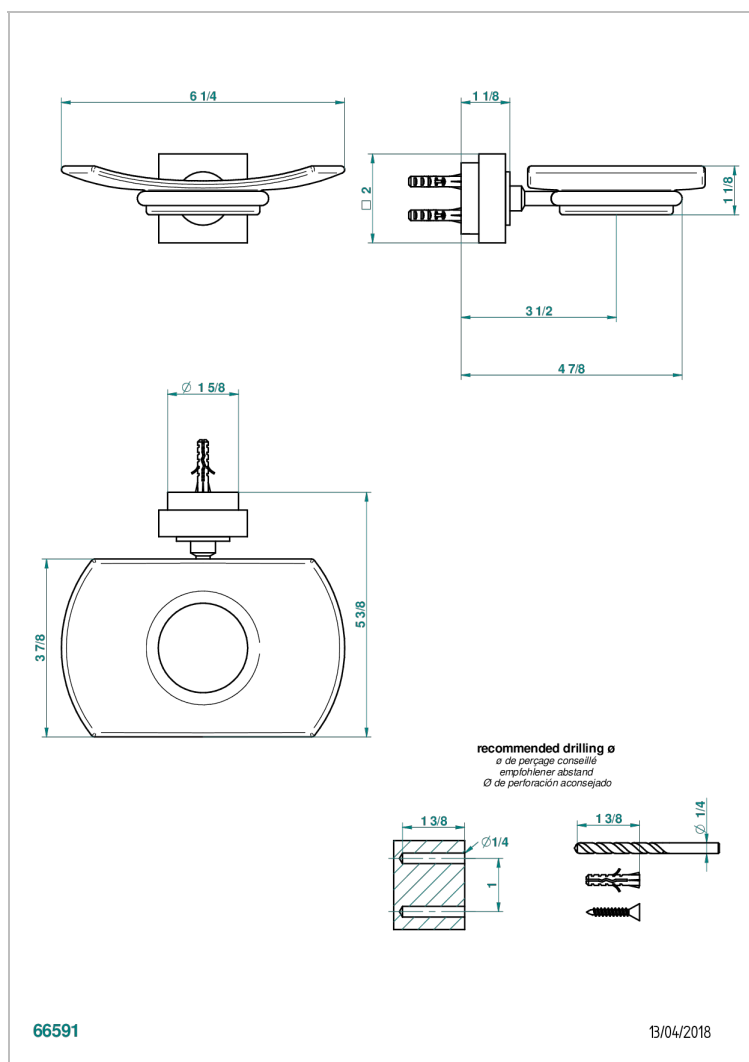

## ХАРАКТЕРИСТИКИ

- Montaigne marbre blanc Vénus
- Мыльница стеклянная настенная