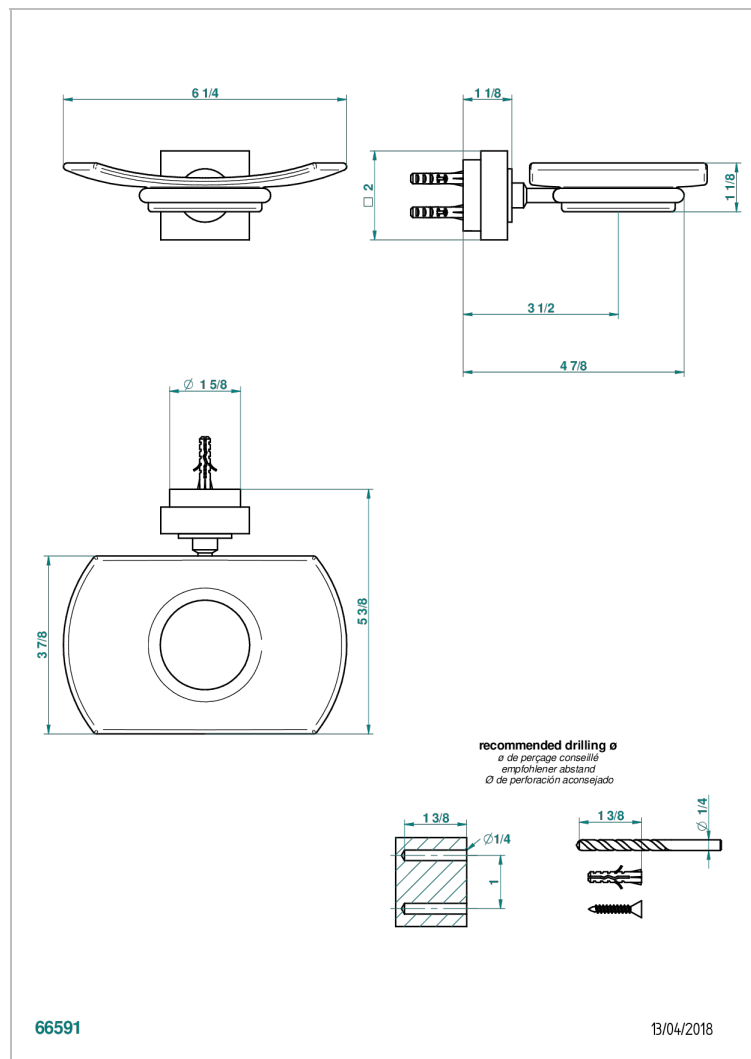

MONTAIGNE MARBRE BLANC VENUS

G3V-500

Porte-savon mural avec coupelle en verre

CARACTÉRISTIQUES

- Montaigne marbre blanc Vénus
- Porte-savon mural avec coupelle en verre

FINITIONS DISPONIBLES

Bronze clair - D01
Chromé - A02
Chromé / doré - G02
Chromé mat - C02
Doré brillant - F01
Doré mat - F07