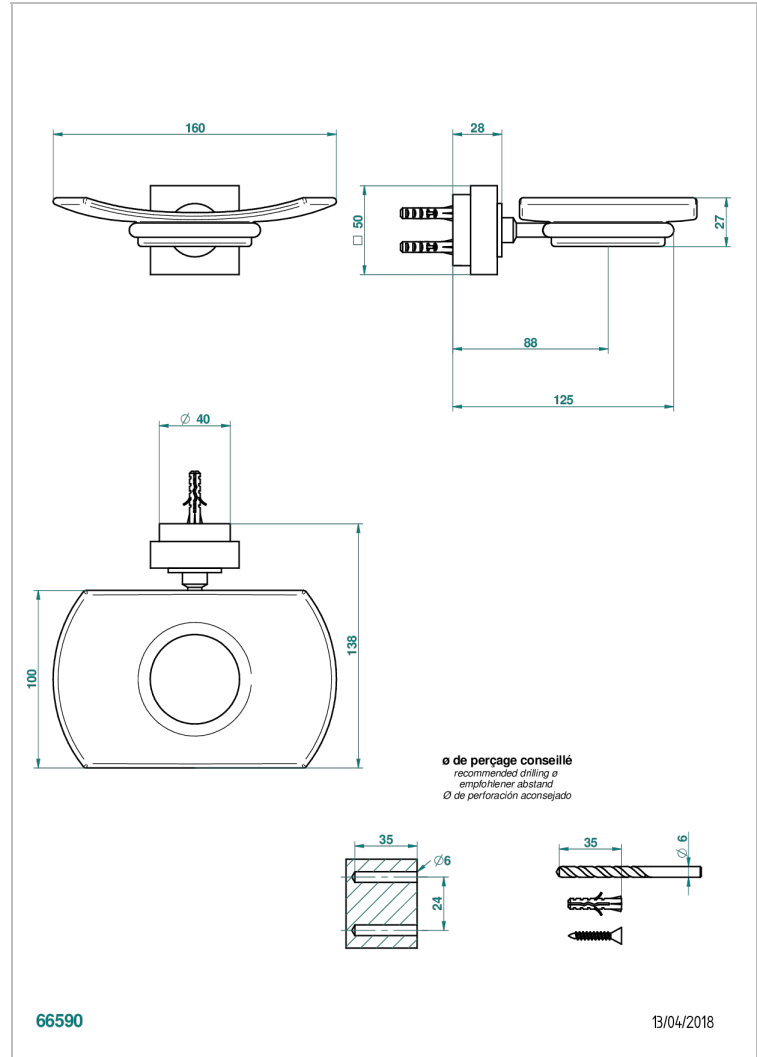

# MONTAIGNE LEONARDO GREY MARBLE WITH LEVER HANDLES

THG<sup>®</sup>  
PARIS

G3U-500

Seifenschale aus Messing mit Glaseinsatz zur Wandmontage

## EIGENSCHAFTEN

- Montaigne Leonardo Grey marble with lever handles
- Seifenschale aus Messing mit Glaseinsatz zur Wandmontage