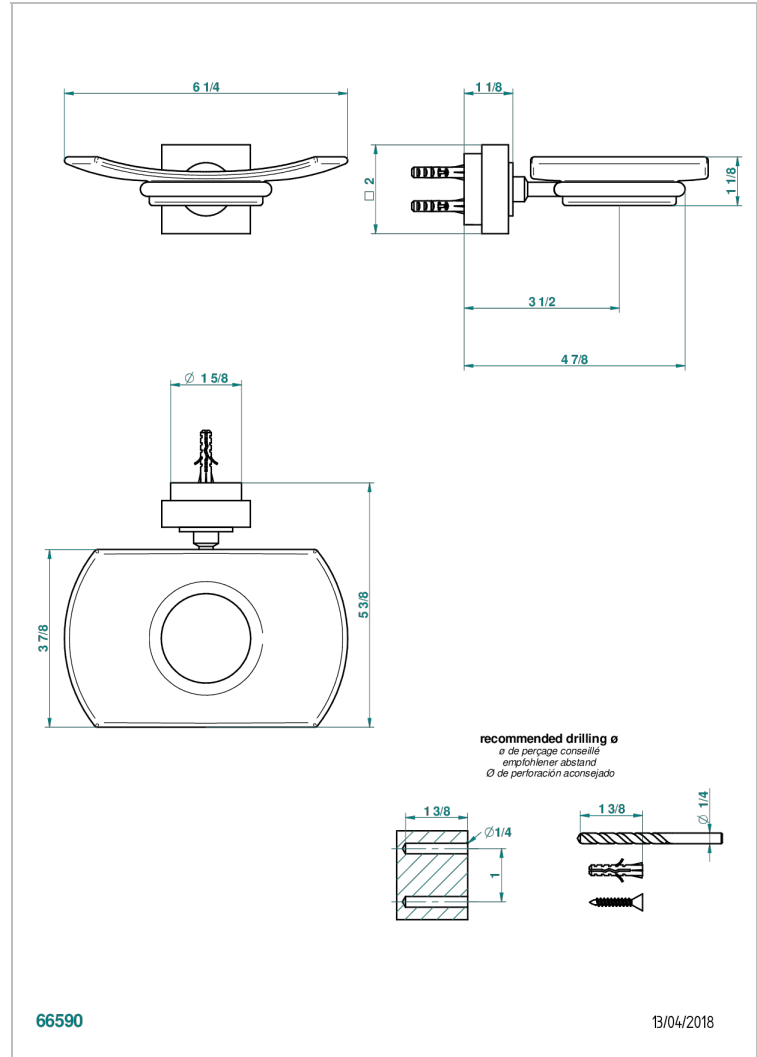

# MONTAIGNE LEONARDO GREY MARBLE WITH LEVER HANDLES

G3U-500

Seifenschale aus Messing mit Glaseinsatz zur Wandmontage

## EIGENSCHAFTEN

- Montaigne Leonardo Grey marble with lever handles
- Seifenschale aus Messing mit Glaseinsatz zur Wandmontage