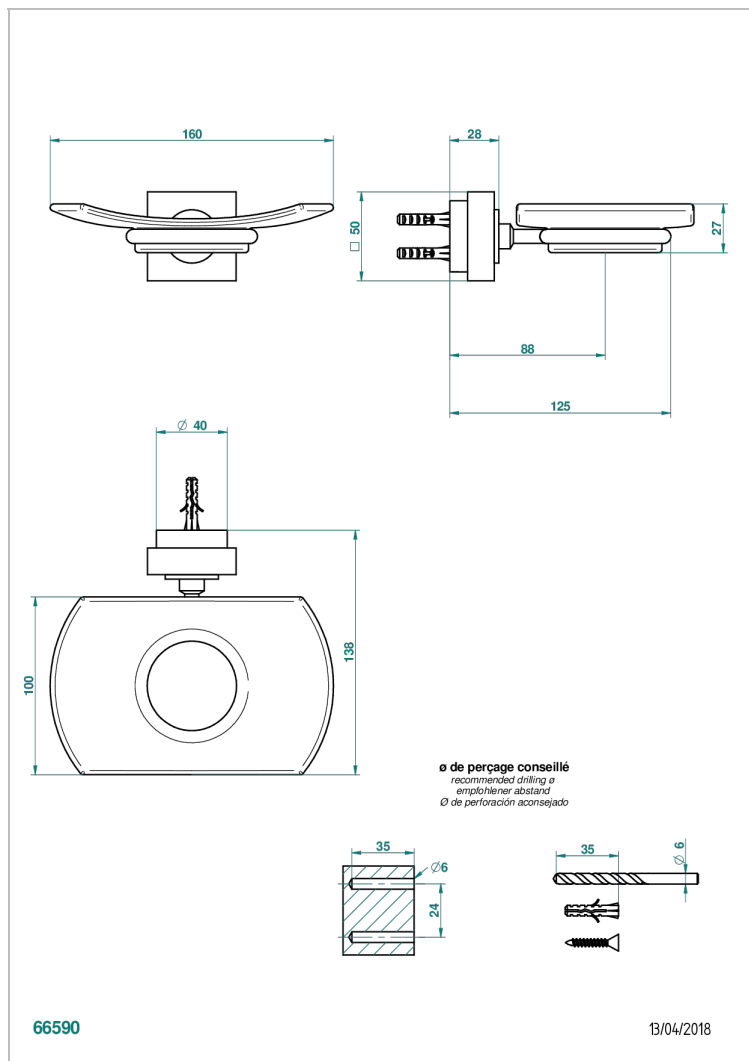

# MONTAIGNE MARBRE LEONARDO GREY С РУКОЯТКАМИ

THG<sup>®</sup>  
PARIS

G3U-500

Мыльница стеклянная настенная