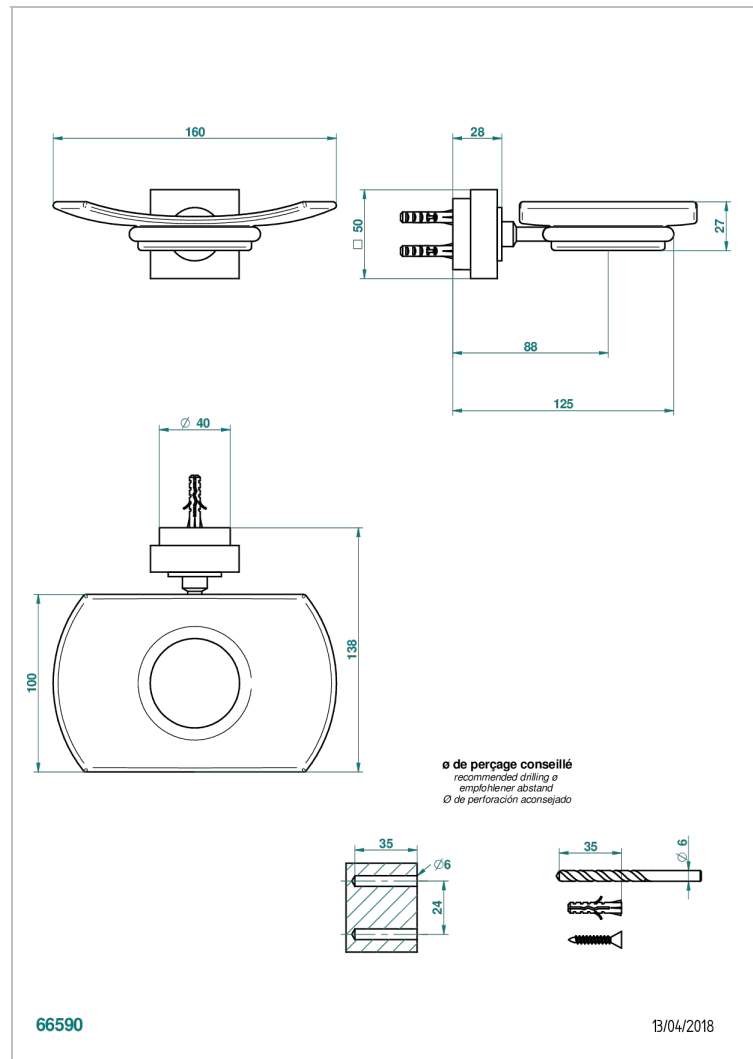

MONTAIGNE LEONARDO GREY MARBLE WITH LEVER HANDLES

G3U-500

Seifenschale aus Messing mit Glaseinsatz zur Wandmontage

EIGENSCHAFTEN

- Montaigne Leonardo Grey marble with lever handles
- Seifenschale aus Messing mit Glaseinsatz zur Wandmontage