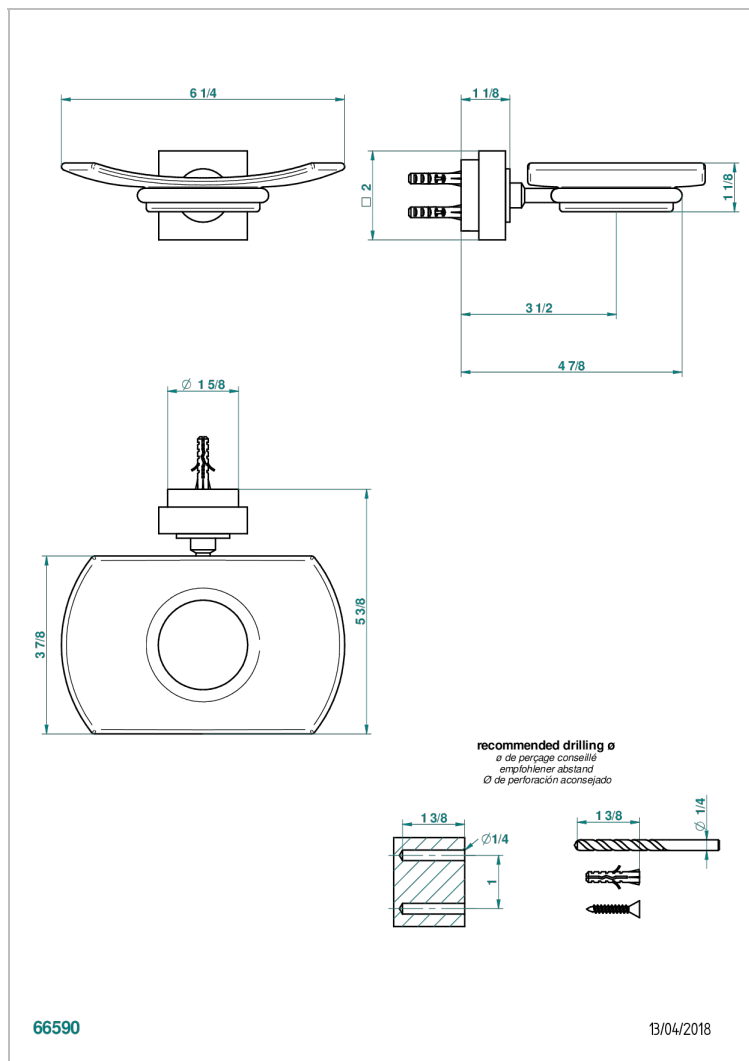

MONTAIGNE MARBRE LEONARDO GREY С РУКОЯТКАМИ

G3U-500

Мыльница стеклянная настенная

ХАРАКТЕРИСТИКИ

- Montaigne marbre Leonardo Grey с ручьятками
- Мыльница стеклянная настенная

ДОСТУПНЫЕ ВАРИАНТЫ ПОКРЫТИЙ

Black ceram - D30
Blush PVD - H62
Graphite PVD - H64
Matt Umber PVD - H67
Matt blush PVD - H60
Matt graphite PVD - H65