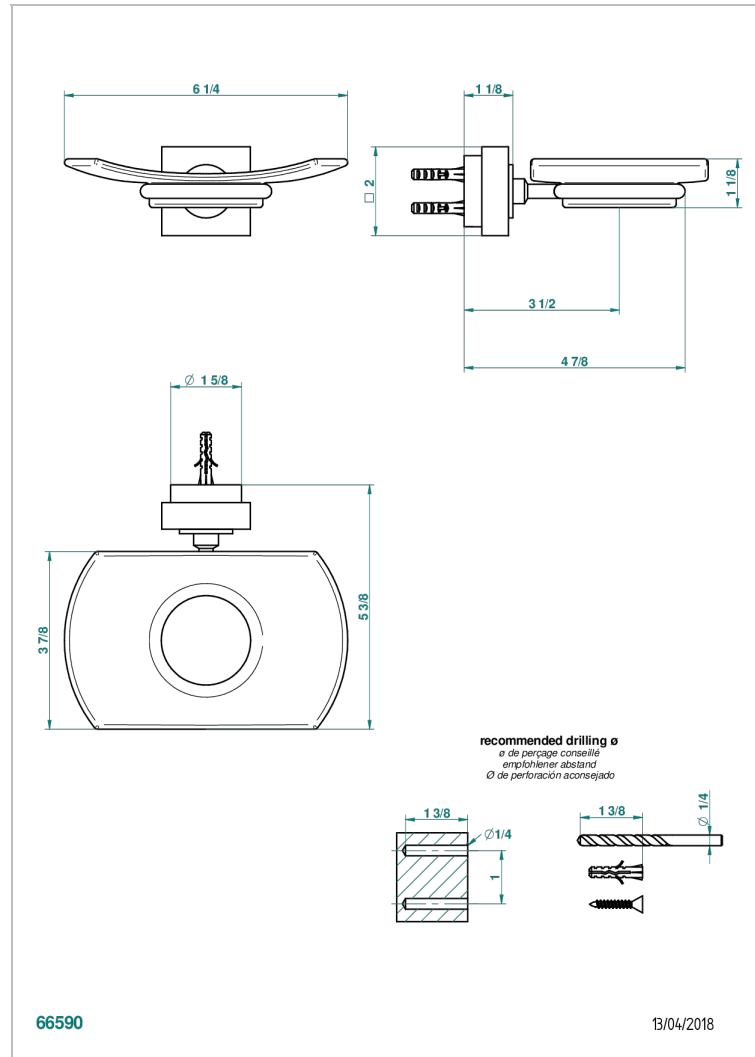

MONTAIGNE LEONARDO GREY MARBLE WITH LEVER HANDLES

G3U-500

Seifenschale aus Messing mit Glaseinsatz zur Wandmontage

EIGENSCHAFTEN

- Montaigne Leonardo Grey marble with lever handles
- Seifenschale aus Messing mit Glaseinsatz zur Wandmontage