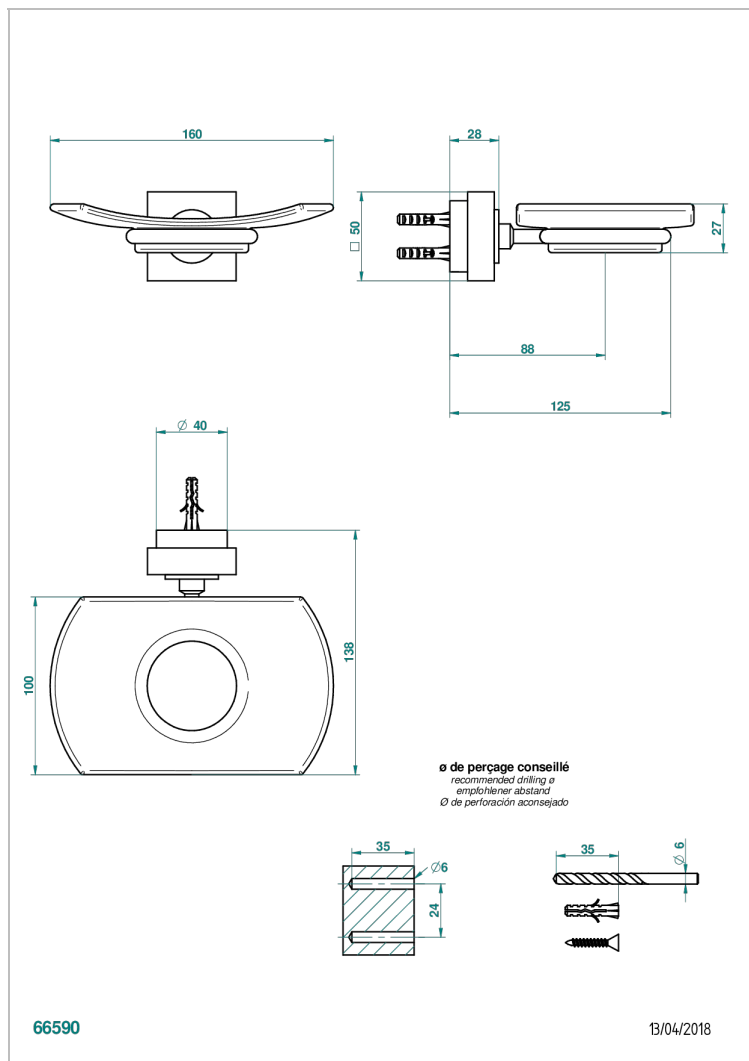

MONTAIGNE MARBRE LEONARDO GREY

THG[®]
PARIS

G3T-500

Мыльница стеклянная настенная

ХАРАКТЕРИСТИКИ

- Montaigne marbre Leonardo Grey
- Мыльница стеклянная настенная

ДОСТУПНЫЕ ВАРИАНТЫ ПОКРЫТИЙ

Black ceram - D30
Blush PVD - H62
Graphite PVD - H64
Matt Umber PVD - H67
Matt blush PVD - H60
Matt graphite PVD - H65