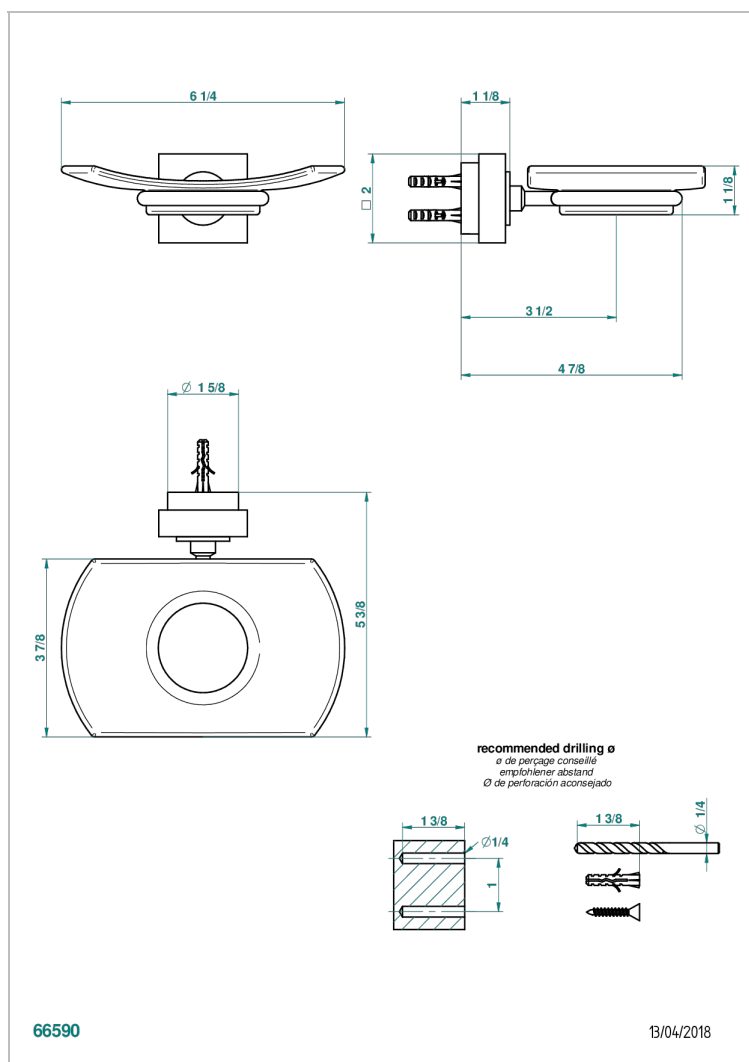

MONTAIGNE MARBRE LEONARDO GREY

THG[®]
PARIS

G3T-500

Мыльница стеклянная настенная

ХАРАКТЕРИСТИКИ

- Montaigne marbre Leonardo Grey
- Мыльница стеклянная настенная

ДОСТУПНЫЕ ВАРИАНТЫ ПОКРЫТИЙ

Black ceram - D30
Blush PVD - H62
Graphite PVD - H64
Matt Umber PVD - H67
Matt blush PVD - H60
Matt graphite PVD - H65