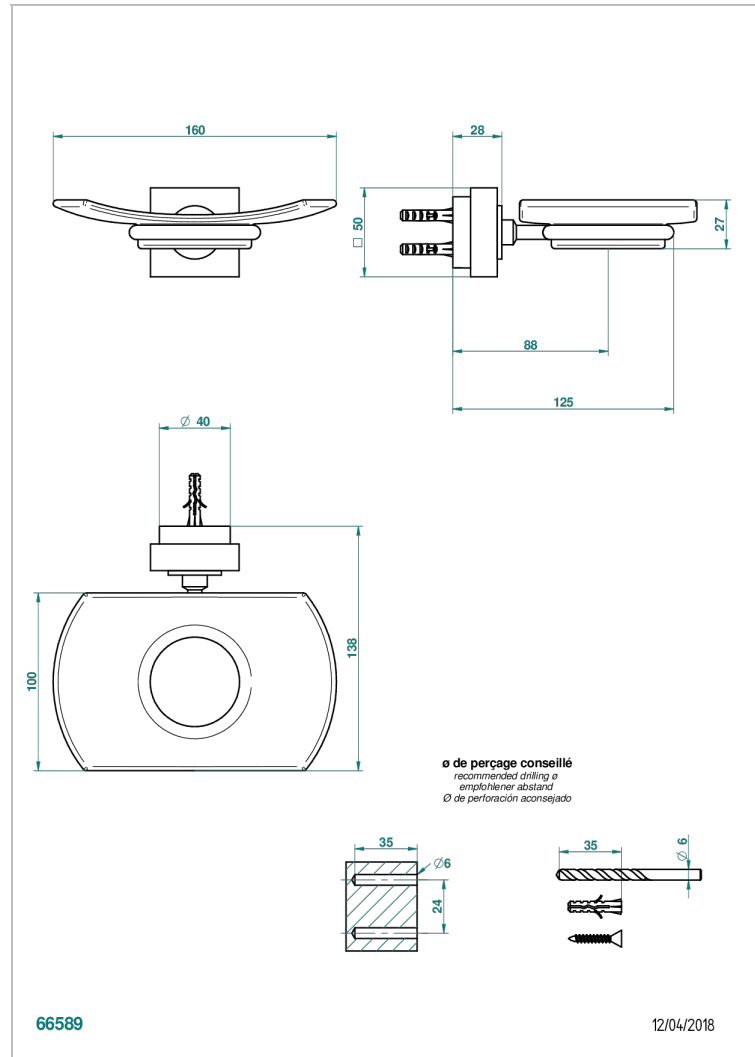

MONTAIGNE GRAND ANTIQUE MARBLE

G3R-500

Seifenschale aus Messing mit Glaseinsatz zur Wandmontage

THG[®]
PARIS

EIGENSCHAFTEN

- Montaigne Grand Antique marble
- Seifenschale aus Messing mit Glaseinsatz zur Wandmontage