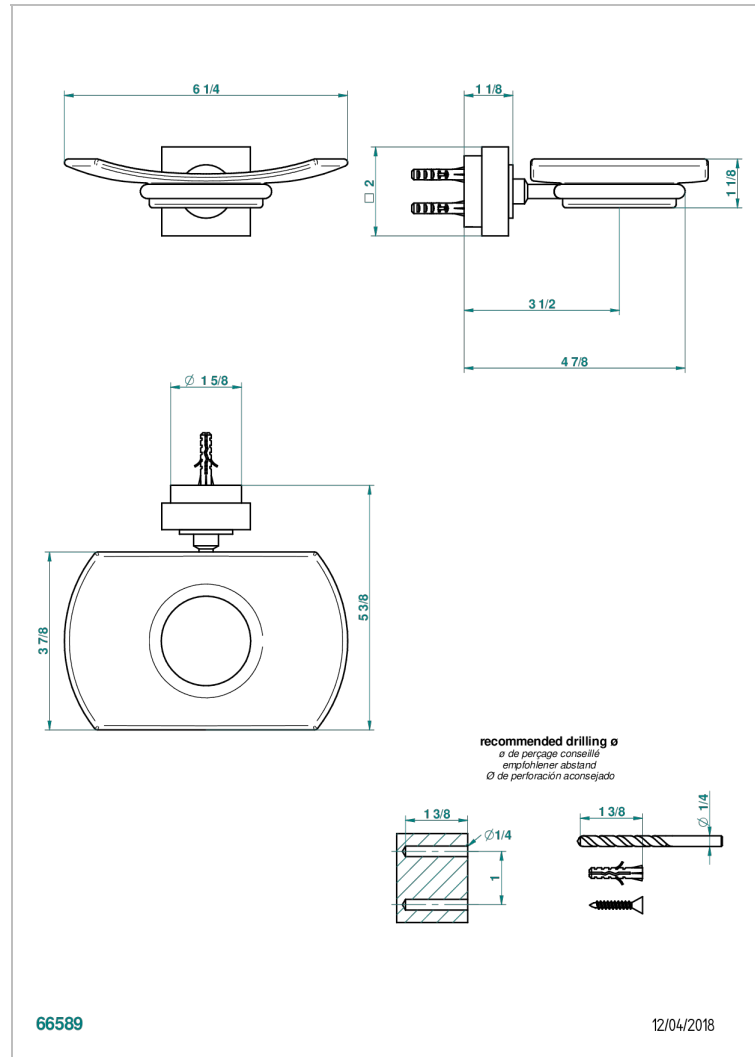

MONTAIGNE GRAND ANTIQUE MARBLE

G3R-500

Seifenschale aus Messing mit Glaseinsatz zur Wandmontage

THG[®]
PARIS

EIGENSCHAFTEN

- Montaigne Grand Antique marble
- Seifenschale aus Messing mit Glaseinsatz zur Wandmontage