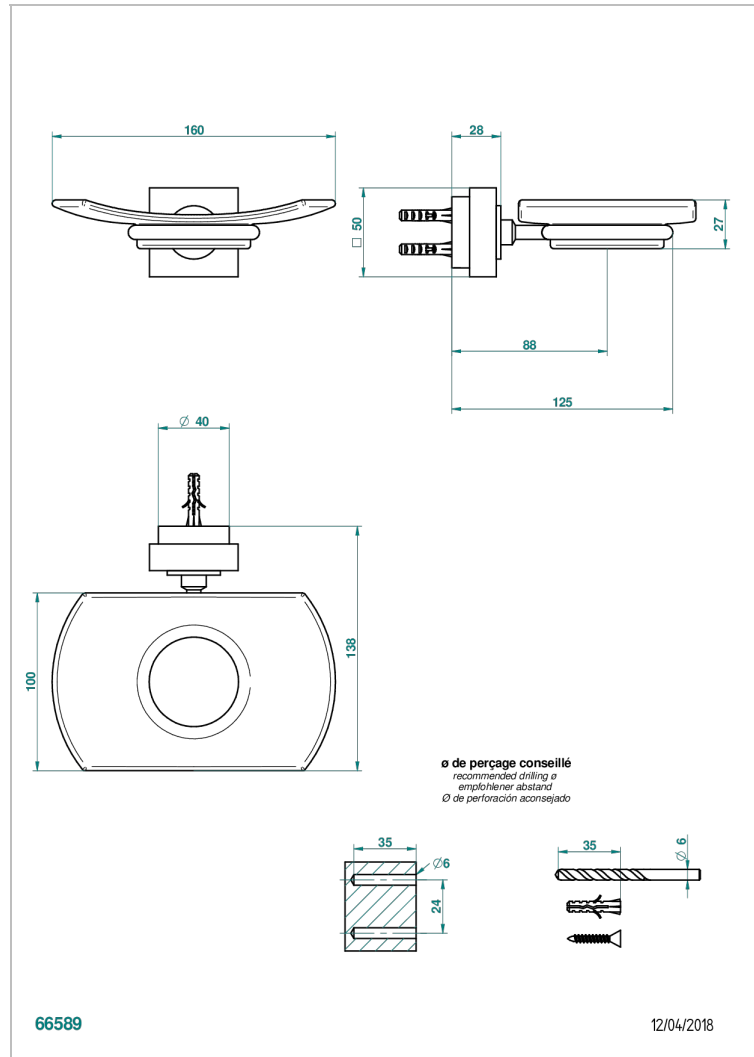

MONTAIGNE GRAND ANTIQUE MARBLE

G3R-500

Seifenschale aus Messing mit Glaseinsatz zur Wandmontage

THG[®]
PARIS

EIGENSCHAFTEN

- Montaigne Grand Antique marble
- Seifenschale aus Messing mit Glaseinsatz zur Wandmontage