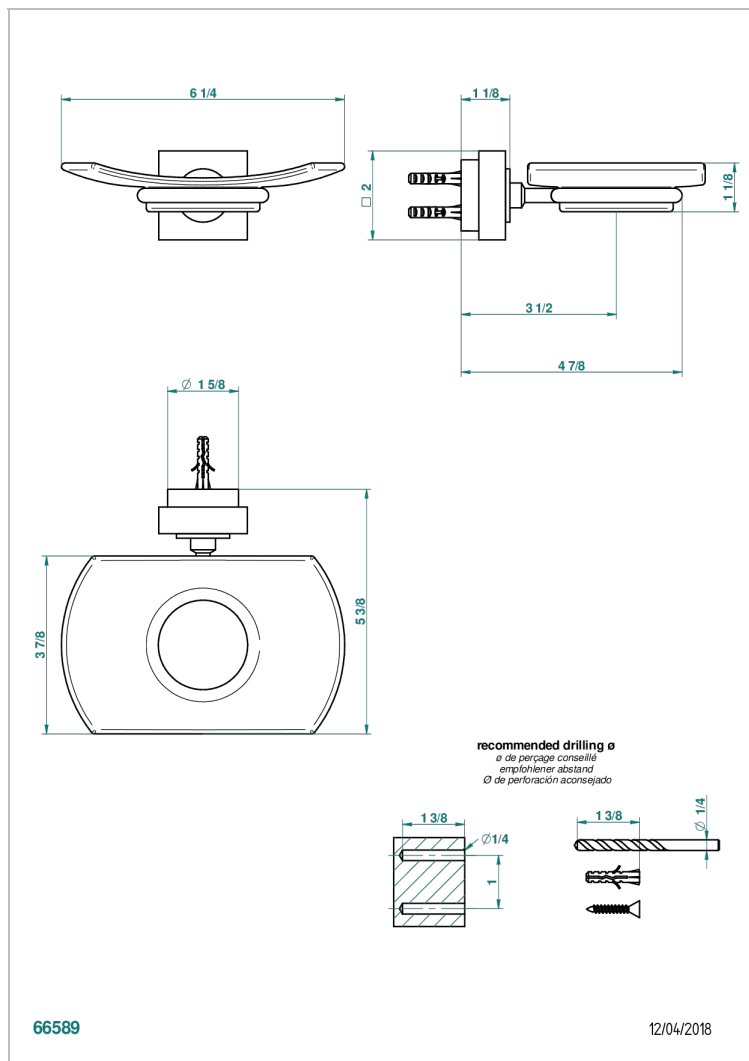

MONTAIGNE GRAND ANTIQUE MARBLE

G3R-500

Seifenschale aus Messing mit Glaseinsatz zur Wandmontage

EIGENSCHAFTEN

- Montaigne Grand Antique marble
- Seifenschale aus Messing mit Glaseinsatz zur Wandmontage

VERFÜGBARE OBERFLÄCHEN