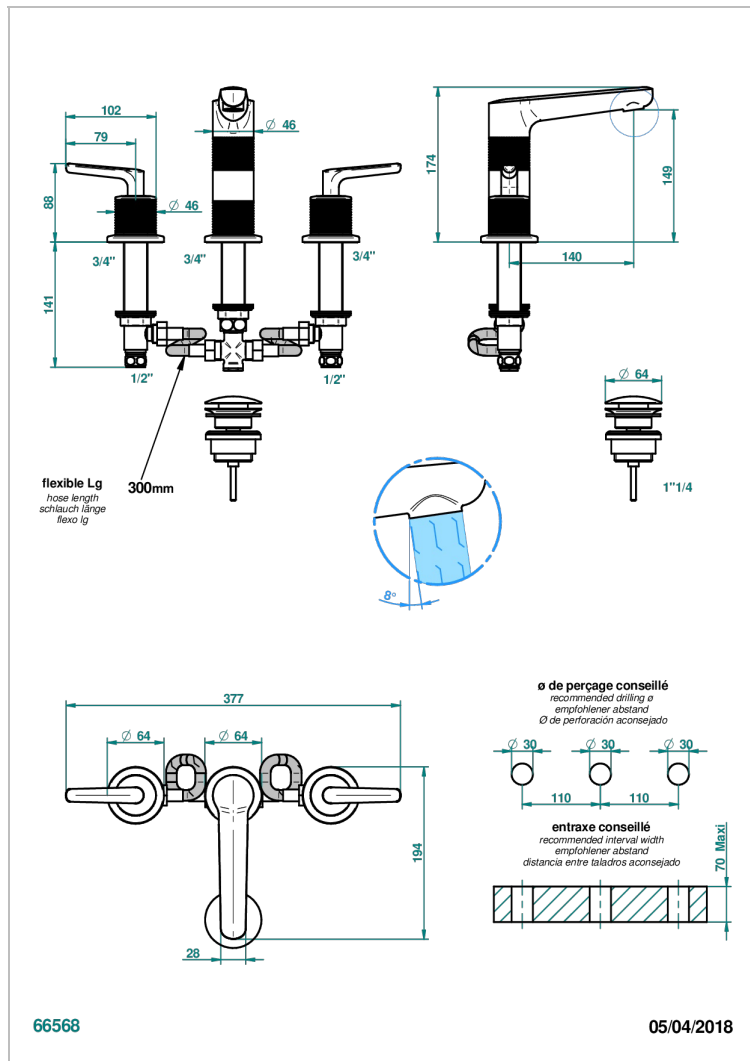

SYSTEM DIAMOND METAL WITH LEVER

G9D-152M

3孔台盆龙头, 带下水器, 高喷嘴, 大理石紧固件

特色

- ACS : 18ACCLY393
- NF : NF EN 200 - IA - Chrome
- SVGW-SSIGE : 1901-6813

标准

可选饰面

Black ceram - D30
Blush PVD - H62
Graphite PVD - H64
Matt Umber PVD - H67
Matt blush PVD - H60
Matt graphite PVD - H65

抛光镍 - B01
浅金 - F30
漆面铜 - D01