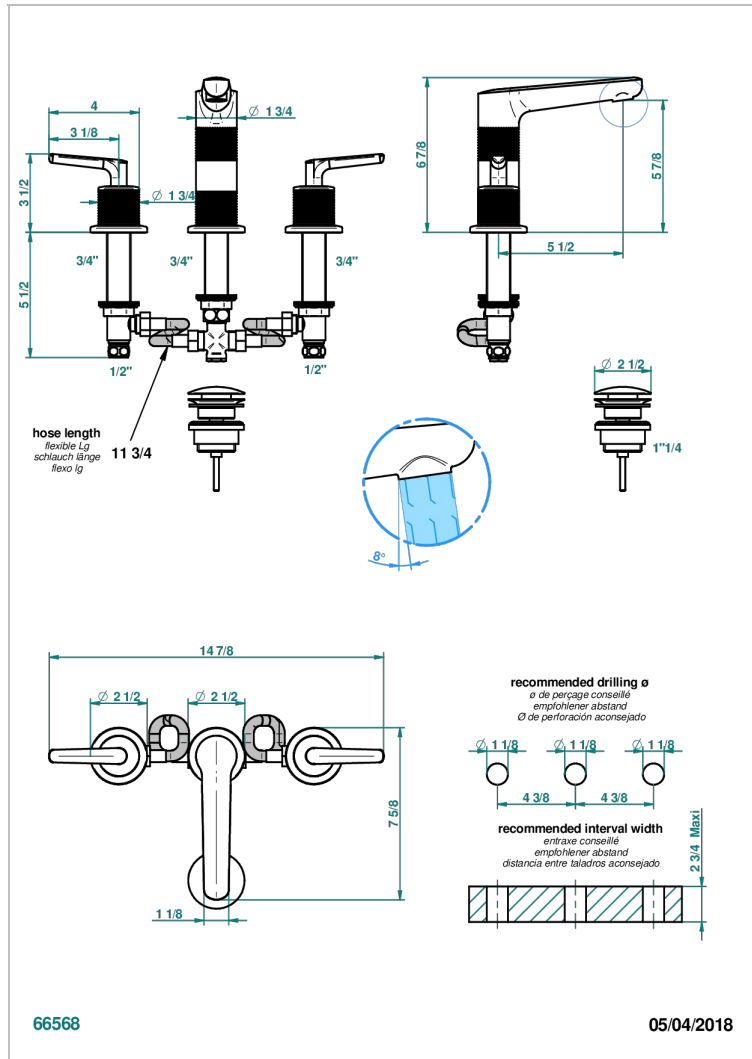

SYSTEM DIAMOND METAL WITH LEVER

G9D-152M

3孔台盆龙头, 带下水器, 高喷嘴, 大理石紧固件

特色

- ACS : 18ACCLY393
- NF : NF EN 200 - IA - Chrome
- SVGW-SSIGE : 1901-6813

标准

可选饰面

Black ceram - D30
Blush PVD - H62
Graphite PVD - H64
Matt Umber PVD - H67
Matt blush PVD - H60
Matt graphite PVD - H65

抛光镍 - B01
浅金 - F30
漆面铜 - D01