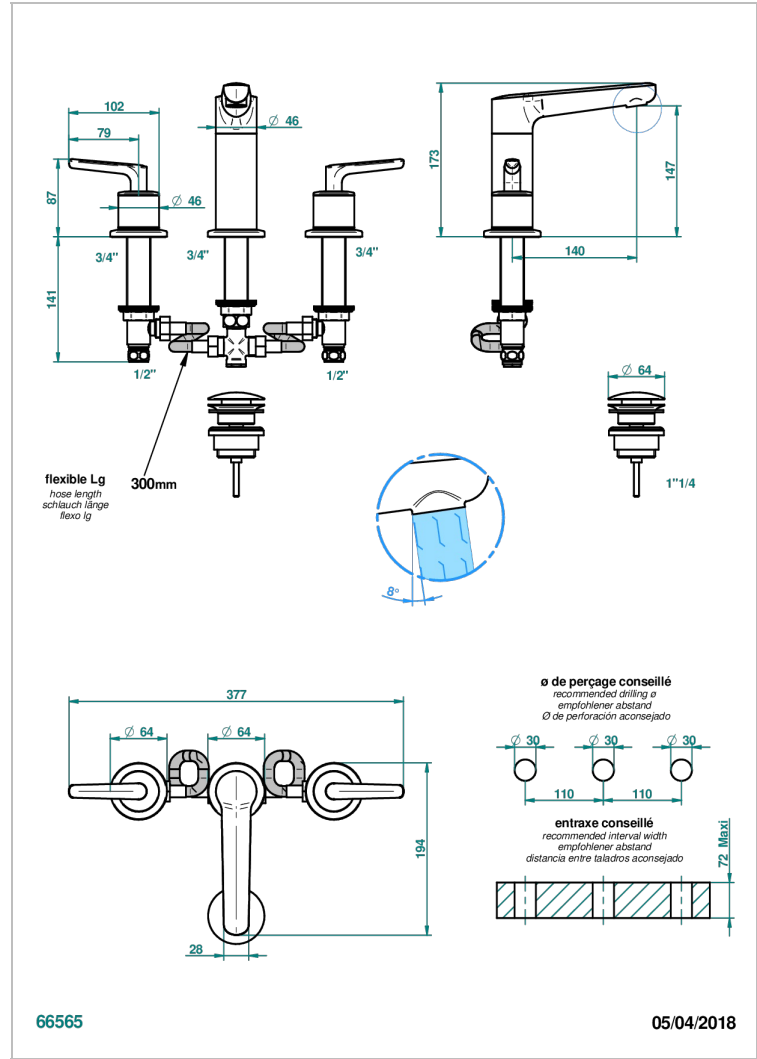

SYSTEM SMOOTH METAL WITH LEVER

G9B-152M

3孔台盆龙头, 带下水器, 高喷嘴, 大理石紧固件

特色

- ACS : 18ACCLY393
- NF : NF EN 200 - IA - Chrome
- SVGW-SSIGE : 1901-6813

标准

可选饰面

Black ceram - D30
Blush PVD - H62
Graphite PVD - H64
Matt Umber PVD - H67
Matt blush PVD - H60
Matt graphite PVD - H65

抛光镍 - B01
浅金 - F30
漆面铜 - D01