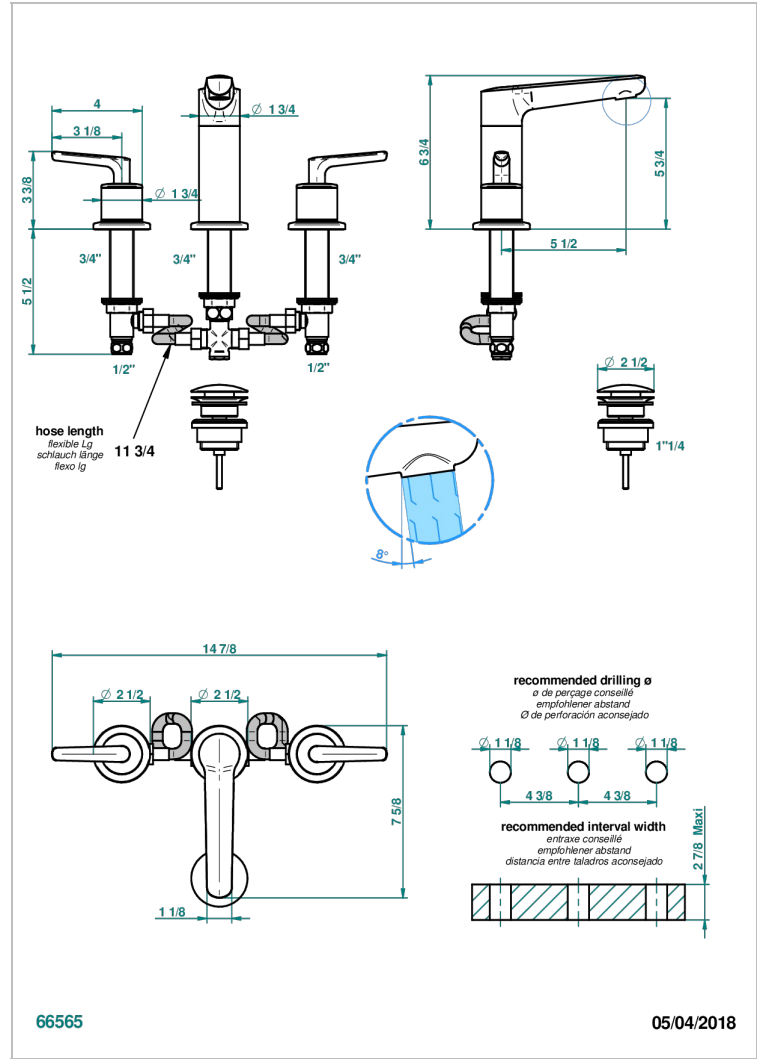

SYSTEM SMOOTH METAL WITH LEVER

G9B-152M

3孔台盆龙头, 带下水器, 高喷嘴, 大理石紧固件

特色

- ACS : 18ACCLY393
- NF : NF EN 200 - IA - Chrome
- SVGW-SSIGE : 1901-6813

标准

可选饰面

Black ceram - D30
Blush PVD - H62
Graphite PVD - H64
Matt Umber PVD - H67
Matt blush PVD - H60
Matt graphite PVD - H65

抛光镍 - B01
浅金 - F30
漆面铜 - D01