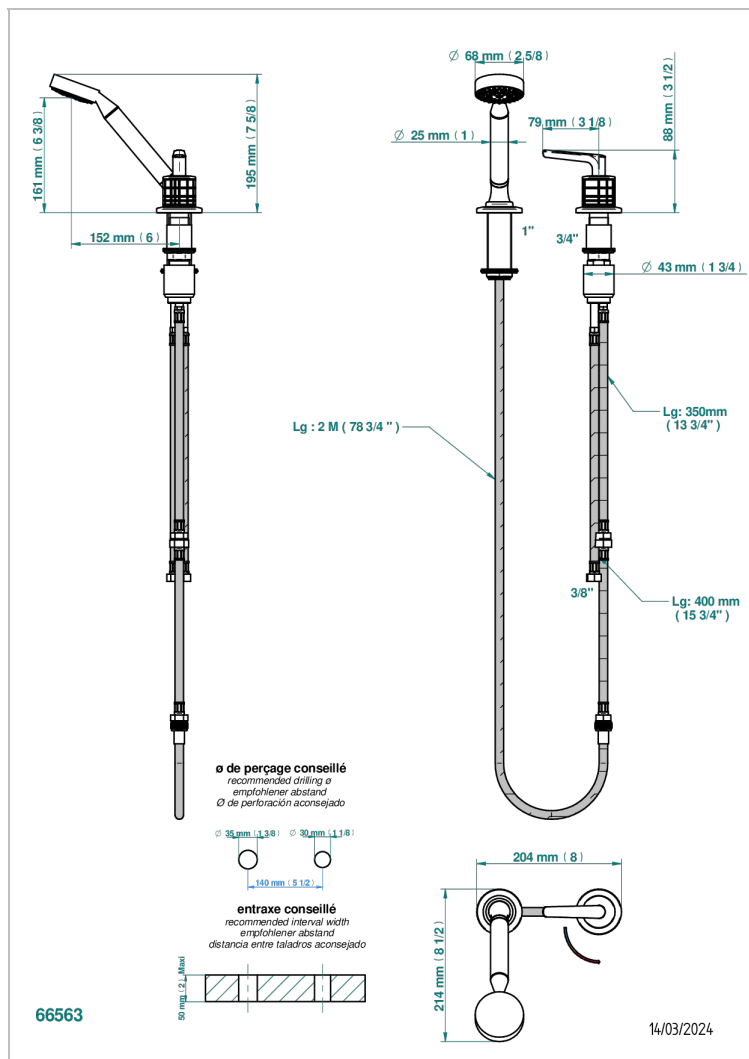

SYSTEM CRISTAL A MANETTES

G9K-6532/60A

THG[®]
PARIS

Mitigeur à cartouche progressive avec croisillon de style, douchette, coulant et flexible 2 m

CARACTÉRISTIQUES

- ACS : 22ACCLY009

CERTIFICATIONS

FINITIONS DISPONIBLES

Bronze clair - D01
Chromé - A02
Chromé mat - C02
Doré brillant - F01
Doré mat - F07
Nickel brillant - B01

Nickel mat - C01
Noir mat céramique - D30
Or pâle - F30
Or pâle mat - F31
Pvd blush - H62
Pvd blush mat - H60

Vieux cuivre rouge mat - H07
Vieux nickel - H28