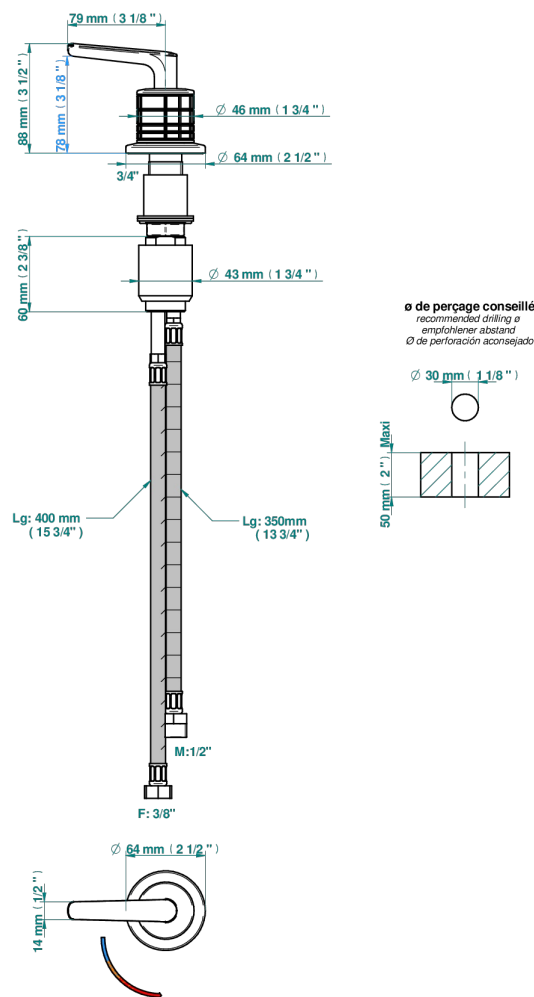

SYSTEM CRISTAL A MANETTES

G9K-6532

Mitigeur à cartouche progressive avec croisillon de style

THG[®]
PARIS

66562

17/01/2024

CARACTÉRISTIQUES

- ACS : 22ACCLY009

CERTIFICATIONS

FINITIONS DISPONIBLES

Bronze clair - D01
Chromé - A02
Chromé mat - C02
Doré brillant - F01
Doré mat - F07
Nickel brillant - B01

Nickel mat - C01
Noir mat céramique - D30
Or pâle - F30
Or pâle mat - F31
Pvd blush - H62
Pvd blush mat - H60

Vieux cuivre rouge mat - H07
Vieux nickel - H28