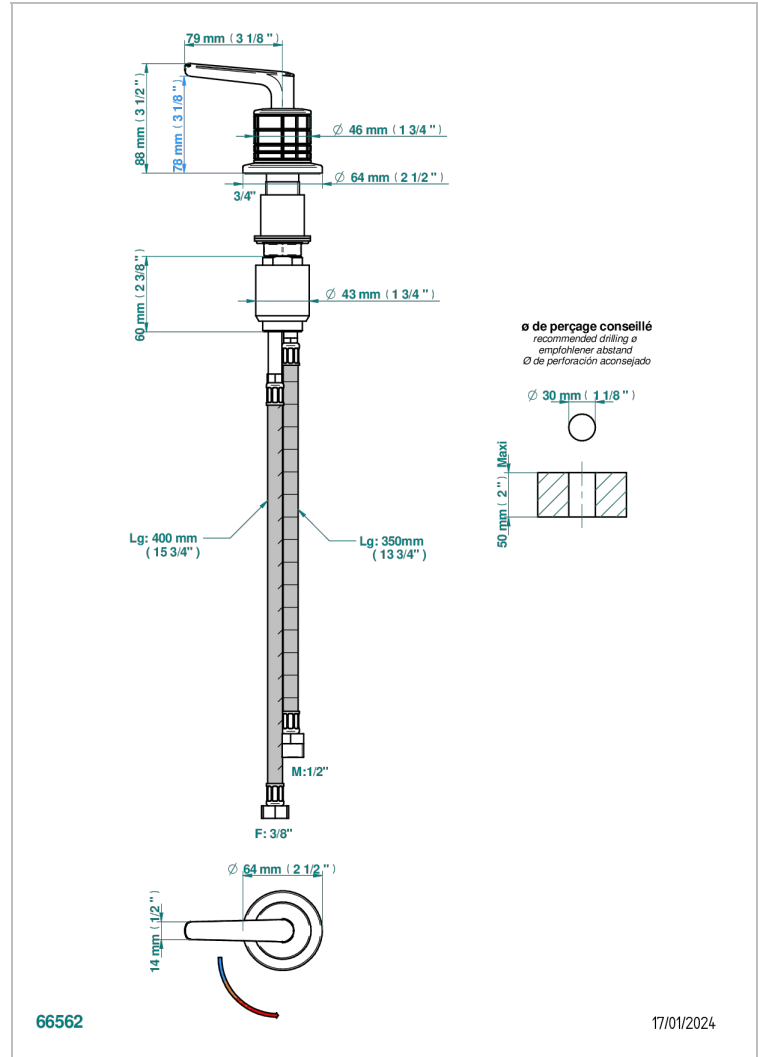

SYSTEM CRISTAL A MANETTES

G9K-6532

Mitigeur à cartouche progressive avec croisillon de style

THG[®]
PARIS

CARACTÉRISTIQUES

- ACS : 22ACCLY009

CERTIFICATIONS

FINITIONS DISPONIBLES

Bronze clair - D01
Chromé - A02
Chromé mat - C02
Doré brillant - F01
Doré mat - F07
Nickel brillant - B01

Nickel mat - C01
Noir mat céramique - D30
Or pâle - F30
Or pâle mat - F31
Pvd blush - H62
Pvd blush mat - H60

Vieux cuivre rouge mat - H07
Vieux nickel - H28