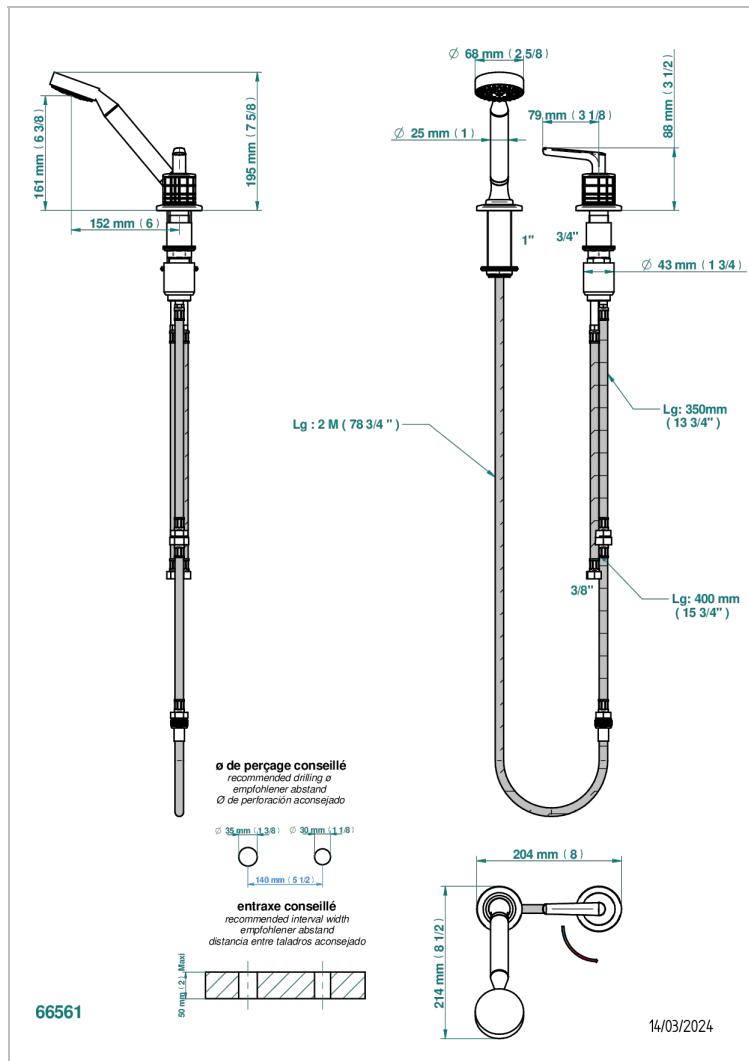

SYSTEM HOWLITE WITH LEVER

G9H-6532/60A

Kit monomando de peluquería : monomando con cartucho progresivo, con teleducha sobre encimera, mando de estilo, soporte y flexo de 2m

CARACTERÍSTICAS

- ACS : 22ACCLY009

ESTÁNDAR

ACABADOS DISPONIBLES

Bronce claro - D01
Cerámica negra mate - D30
Cobre viejo mate - H07
Cromo - A02
Cromo mate - C02
Dorado - F01

Dorado mate - F07
Dorado pálido - F30
Dorado pálido mate (sin barniz) - F31
Níquel - B01
Níquel mate - C01
Níquel viejo - H28

Pvd umber - H66
Pvd umber mate - H67