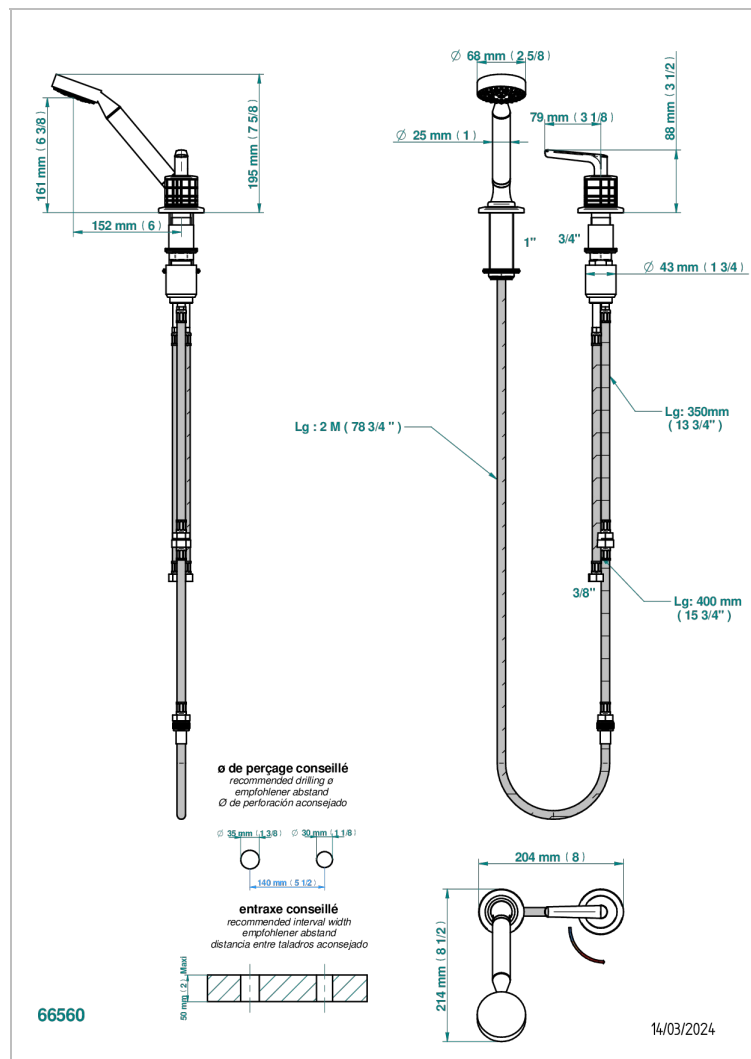

SYSTEM METAL QUADRILLE A MANETTES

G9F-6532/60A

THG[®]
PARIS

Mitigeur à cartouche progressive avec croisillon de style, douchette, coulant et flexible 2 m

CARACTÉRISTIQUES

- ACS : 22ACCLY009

CERTIFICATIONS

FINITIONS DISPONIBLES

Bronze clair - D01
Chromé - A02
Chromé insert doré - GA1
Chromé mat - C02
Doré brillant - F01
Doré mat - F07

Nickel brillant - B01
Nickel mat - C01
Noir mat céramique - D30
Or pâle - F30
Or pâle mat - F31
Pvd blush - H62