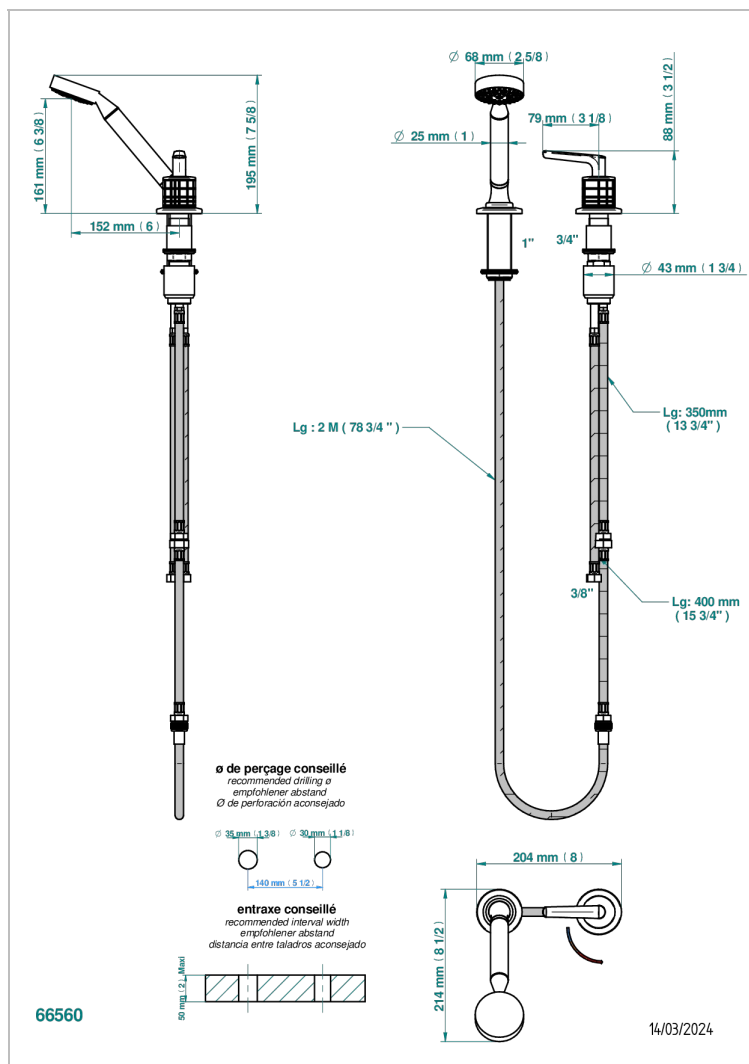

SYSTEM SQUARED METAL WITH LEVER

G9F-6532/60A

Kit monomando de peluquería : monomando con cartucho progresivo, con teleducha sobre encimera, mando de estilo, soporte y flexo de 2m

CARACTERÍSTICAS

- ACS : 22ACCLY009

ESTÁNDAR

ACABADOS DISPONIBLES

Bronce claro - D01
Cerámica negra mate - D30
Cobre viejo mate - H07
Cromo - A02
Cromo mate - C02
Dorado - F01

Dorado mate - F07
Dorado pálido - F30
Dorado pálido mate (sin barniz) - F31
Níquel - B01
Níquel mate - C01
Níquel viejo - H28