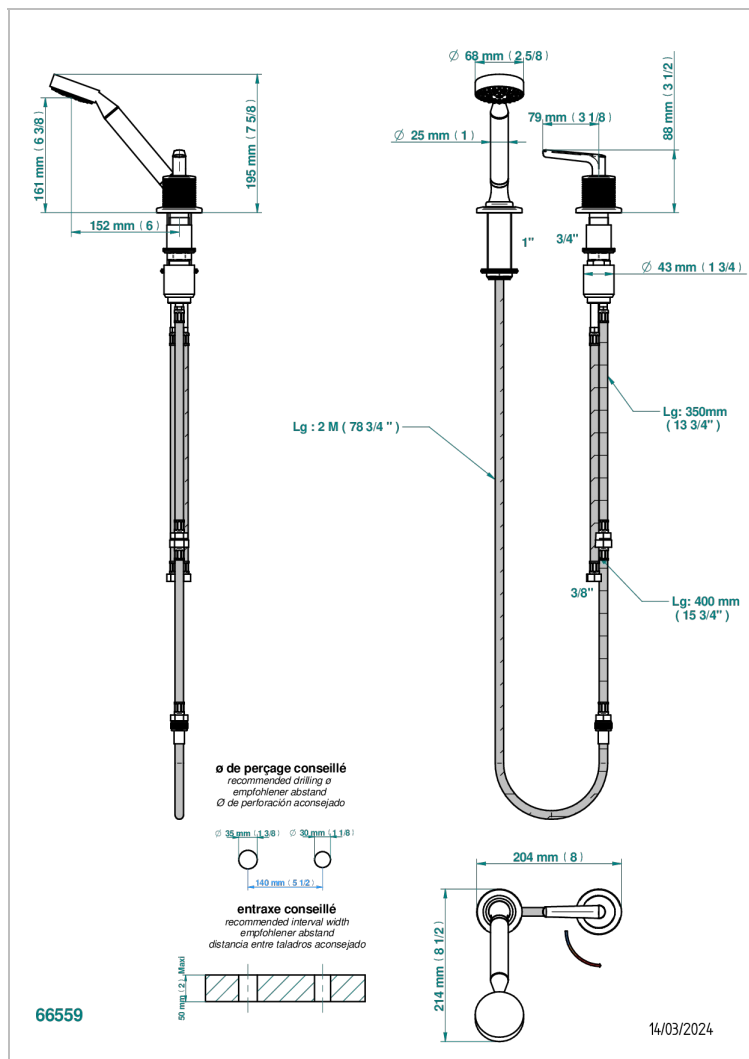

# SYSTEM METAL DIAMANT A MANETTES

G9D-6532/60A

Mitigeur à cartouche progressive avec croisillon de style, douchette, coulant et flexible 2 m

## CARACTÉRISTIQUES

- ACS : 22ACCLY009