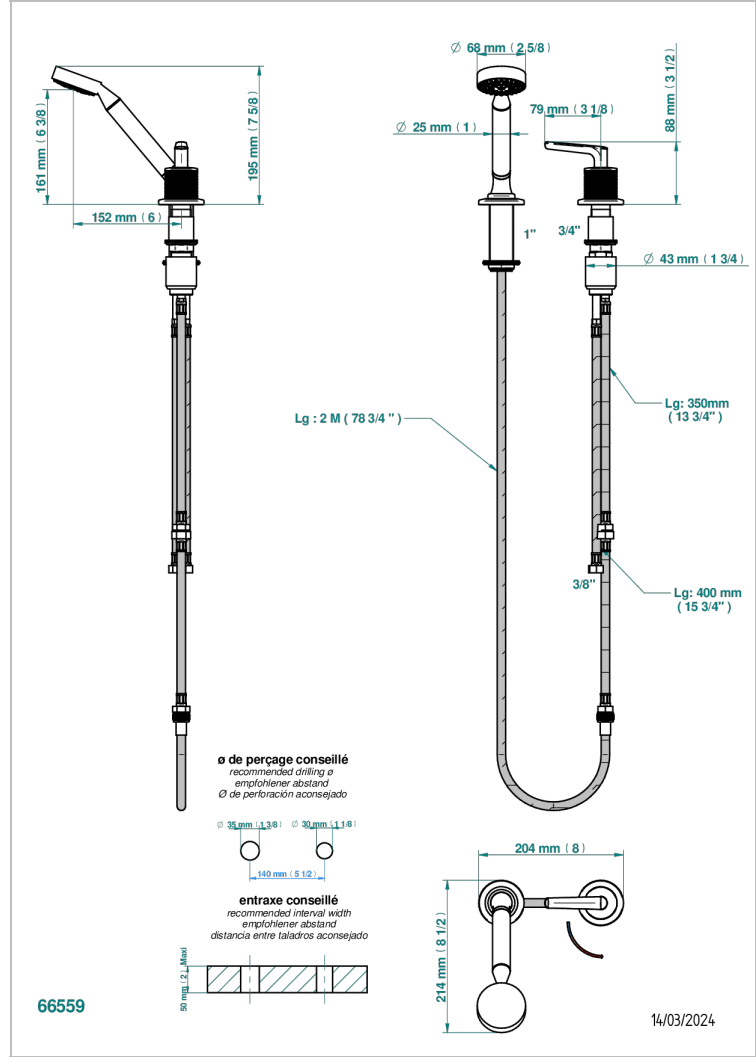

# SYSTEM DIAMOND METAL WITH LEVER

G9D-6532/60A

Kit monomando de peluquería : monomando con cartucho progresivo, con teleducha sobre encimera, mando de estilo, soporte y flexo de 2m

## CARACTERÍSTICAS

- ACS : 22ACCLY009

## ACABADOS DISPONIBLES

- Bronce claro - D01
- Cerámica negra mate - D30
- Cobre viejo mate - H07
- Cromo - A02
- Cromo mate - C02
- Dorado - F01

- Dorado mate - F07
- Dorado pálido - F30
- Dorado pálido mate (sin barniz) - F31
- Níquel - B01
- Níquel mate - C01
- Níquel viejo - H28