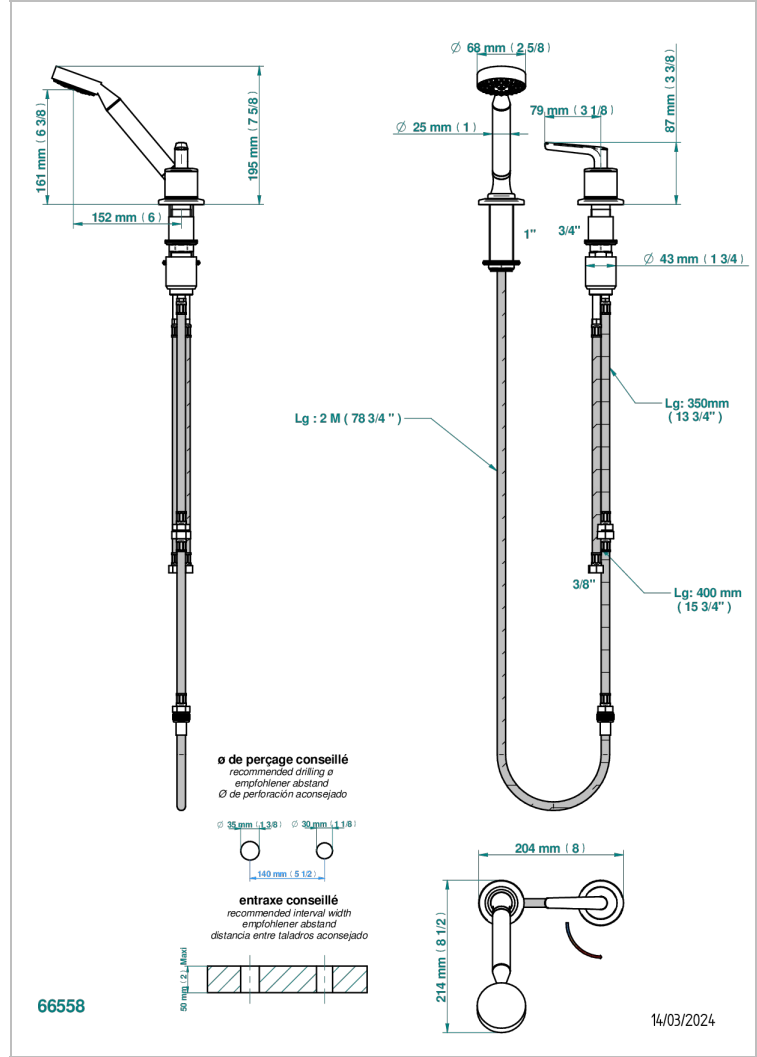

BONDI WITH LEVER

G7G-6532/60A

THG
PARIS

Kit monomando de peluquería : monomando con cartucho progresivo, con teleducha sobre encimera, mando de estilo, soporte y flexo de 2m

CARACTERÍSTICAS

- ACS : 22ACCLY009

ESPECIFICACIONES TÉCNICAS

- Recommandé : 3 bars (max. 5 bars) - Advised : 43,5 psi (max. 72 psi)
- 9,5 l/min à 3 bars (2.5 gpm at 43.5 psi)

ESTÁNDAR

ACABADOS DISPONIBLES

Bronce claro - D01
Cerámica negra mate - D30
Cromo - A02
Cromo / dorado - G02
Cromo mate - C02
Dorado - F01

Dorado mate - F07
Dorado pálido - F30
Dorado pálido mate (sin barniz) - F31
Natural smoked Brass - A13
Níquel - B01
Níquel mate - C01

Níquel viejo - H28
Pvd blush - H62
Pvd blush mate - H60
Pvd color latón - H49
Pvd color latón mate - H50
Pvd color níquel - H55