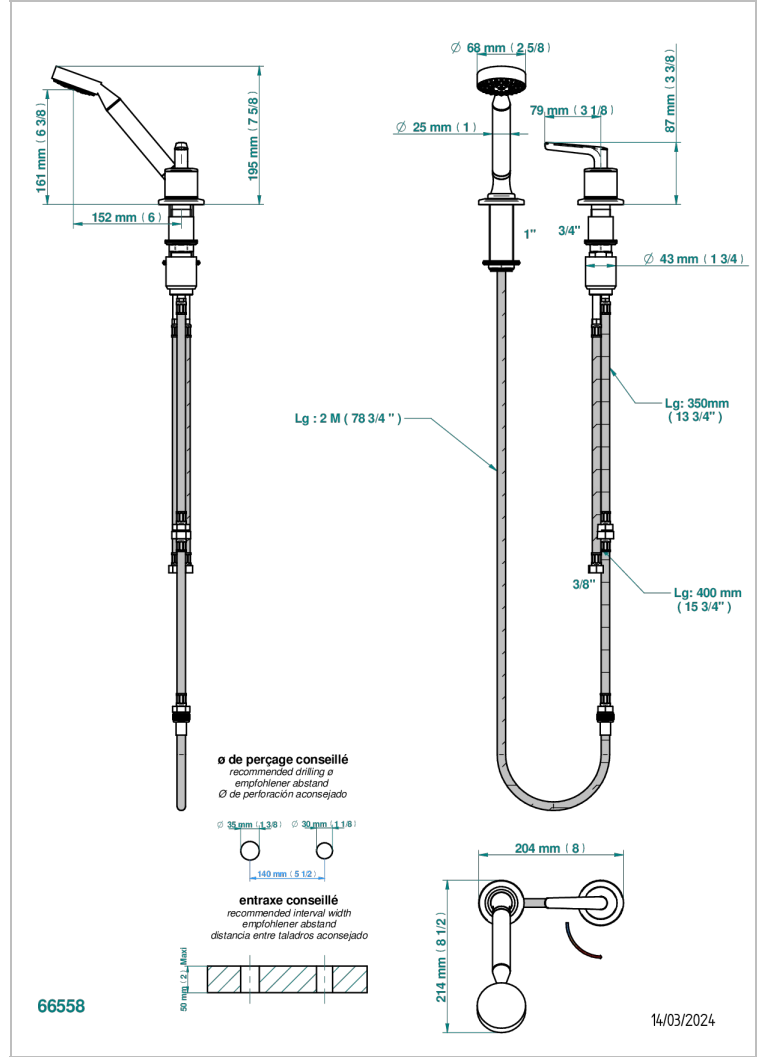

# BONDI WITH LEVER

G7G-6532/60A

THG  
PARIS

Kit monomando de peluquería : monomando con cartucho progresivo, con teleducha sobre encimera, mando de estilo, soporte y flexo de 2m

## CARACTERÍSTICAS

- ACS : 22ACCLY009