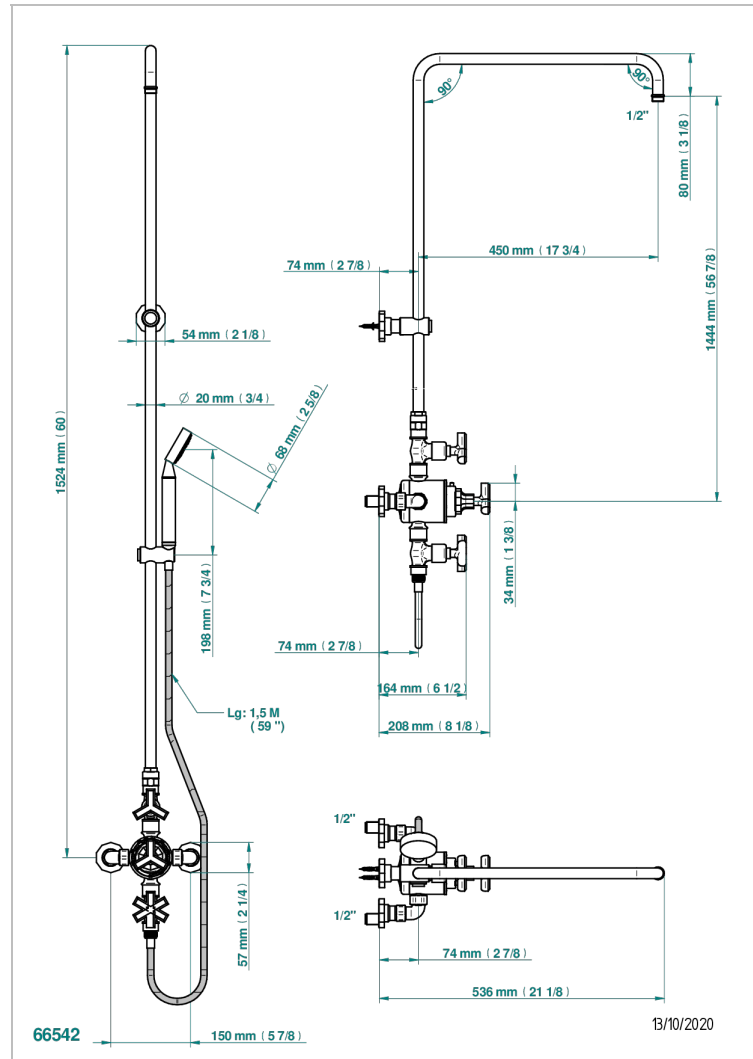

Aufputz-thermostat 1/2" ohne brausekopf mit anschlüssen, 2 absperrventilen, aufsetzbarer duschstange 1,10 m und wandanschlusshalter, achsabstand 150 mm

EIGENSCHAFTEN

- Les Ondes
- Aufputz-thermostat 1/2" ohne brausekopf mit anschlüssen, 2 absperrventilen, aufsetzbarer duschstange 1,10 m und wandanschlusshalter, achsabstand 150 mm

TECHNISCHE DATEN

- Recommandé : 3 bars (max. 5 bars) - Advised : 43,5 psi (max. 72 psi)
- Douchette : 9,5 l/min à 3 bars (2.52 gpm at 43.5 psi)
- ajouter la pomme - add the showerhead

VERFÜGBARE OBERFLÄCHEN

Pvd nickel matt - H56
 Pvd umber - H66
 Pvd umber matt - H67
 Silbernichel - B01