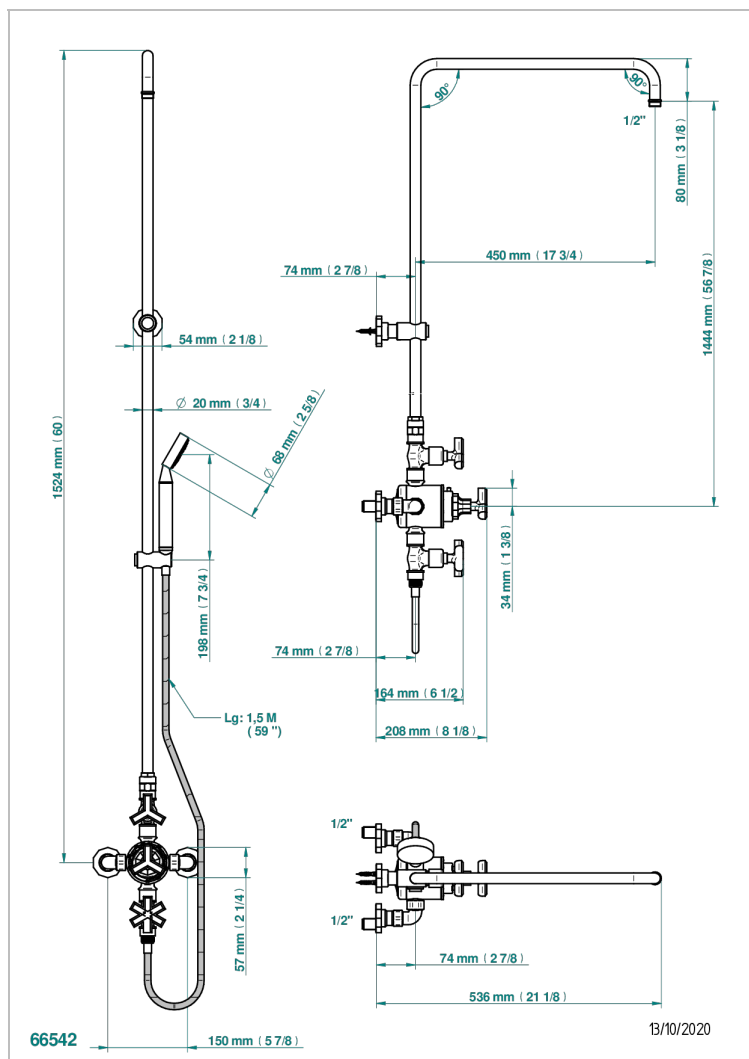

Смеситель термостатический для душа встраиваемый в стену / перекрывающие краны / открытая душевая колонна / душ "телефон", шланг и настенные ручки для лейки - межцентровое расстояние 150 мм. (без верхней лейки)

ХАРАКТЕРИСТИКИ

- Les Ondes
- Смеситель термостатический для душа встраиваемый в стену / перекрывающие краны / открытая душевая колонна / душ "телефон", шланг и настенные ручки для лейки - межцентровое расстояние 150 мм. (без верхней лейки)

ТЕХНИЧЕСКИЕ ХАРАКТЕРИСТИКИ

- Recommandé : 3 bars (max. 5 bars) - Advised : 43,5 psi (max. 72 psi)
- Douchette : 9,5 l/min à 3 bars (2.52 gpm at 43.5 psi)
- ajouter la pomme - add the showerhead

ДОСТУПНЫЕ ВАРИАНТЫ ПОКРЫТИЙ