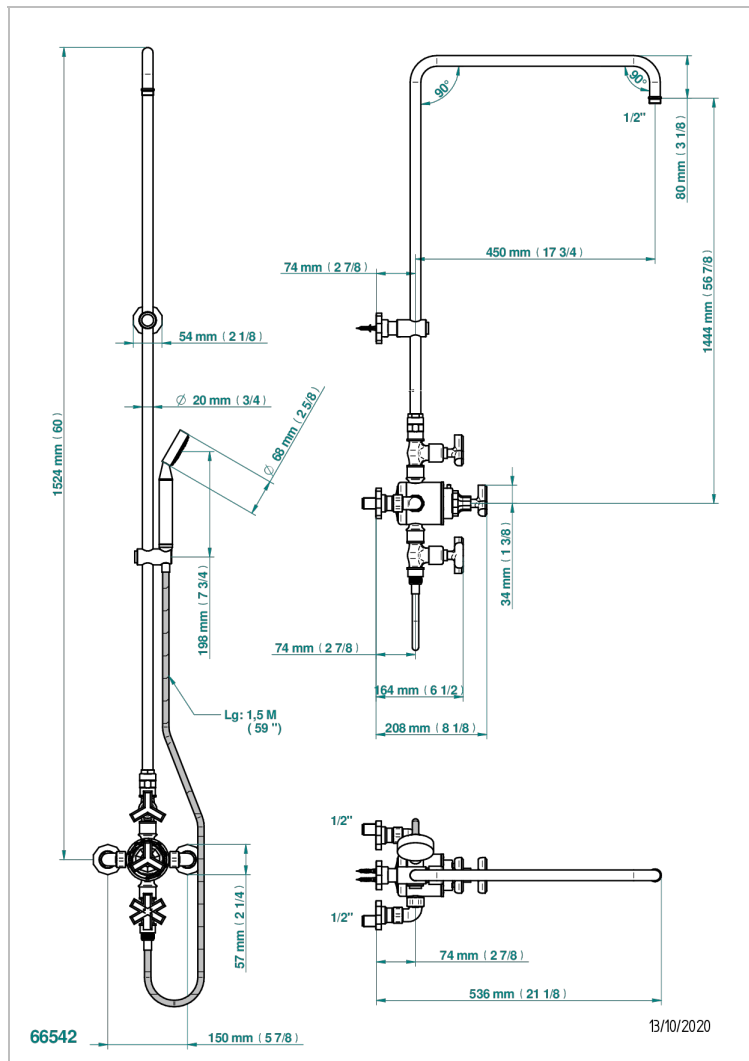

Monobloc de ducha visto 1/2" con 2 llaves de paso (150 mm) con columnade 1m10 y fijaci3n mural (sin regardera) con teleducha, flexo y soporte para teleducha

CARACTERÍSTICAS

- Les Ondes
- Monobloc de ducha visto 1/2" con 2 llaves de paso (150 mm) con columnade 1m10 y fijaci3n mural (sin regardera) con teleducha, flexo y soporte para teleducha

ESPECIFICACIONES TÉCNICAS

- Recommandé : 3 bars (max. 5 bars) - Advised : 43,5 psi (max. 72 psi)
- Douchette : 9,5 l/min à 3 bars (2.52 gpm at 43.5 psi)
- ajouter la pomme - add the showerhead

ACABADOS DISPONIBLES